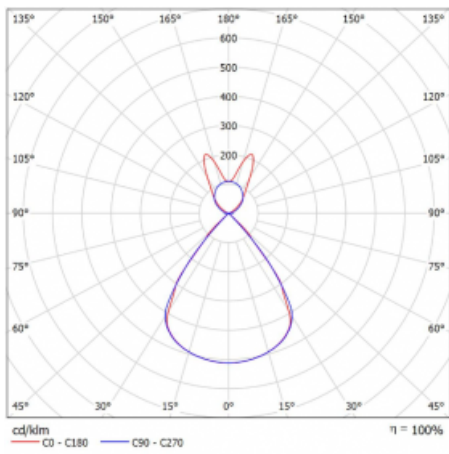

Lina45-S nabízí varianty s opálem, mikropřismou i optickou mřížkou, proto bez problému splní jak UGR pod 19 při světelném toku 4300 lm. Je skvělým řešením pro prostory pro náročné vizuální úkoly, protože v některých variantách splňuje dokonce UGR pod 16. Dosahuje také skvělých hodnot účinnosti až 170 lm/W. Dále můžete modulární svítidlo doplnit o modul s reaktorem Vali55, kruhovým svítidlem Rundo nebo 2 - 3 reflektory CUBE. Nepřímou složku svícení zabezpečí modul čirého plexi nebo do šířky svítící difusor (batwing distribution), který vytvoří rovnoměrnější osvětlení stropu. Jistě vítanou vlastností je také možnost závěsu ve spoji profilů, které jsou zároveň vybaveny krytkami pro zabránění, byť jen minimálního průsvitu. Jednotlivé segmenty spojíte snadno pomocí konektorů a zapojíte do 230 V.

Typ montáže	Závěsné
Typ vyzařování	Přímo-nepřímé batwing nepřímá optika
Tvar svítidla	Lineární
Barva svítidla	Černá
Materiál	Hliník
Životnost	L80/B20 50 000 hodin
Záruka	24 měsíců
Popis svítidla	Svítidlo závěsné
Popis zboží	D/I - 58/42
Rozměry	1122 mm × 47 mm × 69 mm
Světelný zdroj	LED MODUL
Druh optiky	Plastová mřížka černá nízké UGR
Světelný tok*	4150 lm ± 10 %
Teplota chromatičnosti	4000 K studená bílá
Měrný výkon	148 lm/W
MacAdam zdroje	3
Index podání barev	80
UGR max. X=4H Y=8H, ρ=70,50,20	14.5
Příkon svítidla	28.1 W ± 10 %
Zapojení svítidla	Elektronický předřadník nestmívatelný s 3h nouzí
Elektrické napětí	220-240V
Frekvence	50/60Hz

  IP 20

Technický výkres

Křivka

Ke stažení[Montážní návod](#)[Fotografie](#)

Příslušenství

00-00354, K
 Kabel 5x0,75 1000mm

00-00355, K
 Kabel 5x0,75 2000mm

00-00356, K
 kabel 5x0,75 4000mm