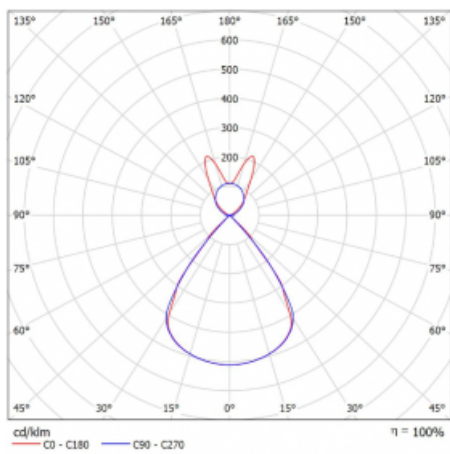

Lina45-S nabízí varianty s opálem, mikropřismou i optickou mřížkou, proto bez problému splní jak UGR pod 19 při světelném toku 4300 lm. Je skvělým řešením pro prostory pro náročné vizuální úkoly, protože v některých variantách splňuje dokonce UGR pod 16. Dosahuje také skvělých hodnot účinnosti až 170 lm/W. Dále můžete modulární svítidlo doplnit o modul s rektorem Vali55, kruhovým svítidlem Rundo nebo 2 - 3 reflektory CUBE. Nepřímou složku svícení zabezpečí modul čirého plexi nebo do šířky svítící difusor (batwing distribution), který vytvoří rovnoměrnější osvětlení stropu. Jistě vítanou vlastností je také možnost závěsu ve spoji profilů, které jsou zároveň vybaveny krytkami pro zabránění, byť jen minimálního průsvitu. Jednotlivé segmenty spojíte snadno pomocí konektorů a zapojíte do 230 V.

Typ montáže	Závěsné
Typ vyzařování	Přímo-nepřímé batwing nepřímá optika
Tvar svítidla	Lineární
Barva svítidla	Stříbrná
Materiál	Hliník
Životnost	L80/B20 50 000 hodin
Záruka	24 měsíců
Popis svítidla	Svítidlo závěsné
Popis zboží	D/I - 58/42
Rozměry	1122 mm × 47 mm × 69 mm
Světelný zdroj	LED MODUL
Druh optiky	Plastová mřížka černá nízké UGR
Světelný tok*	3980 lm ± 10 %
Teplota chromatičnosti	3000 K teplá bílá
Měrný výkon	142 lm/W
MacAdam zdroje	3
Index podání barev	80
UGR max. X=4H Y=8H, ρ=70,50,20	14.3
Příkon svítidla	28.1 W ± 10 %
Zapojení svítidla	Elektronický předřadník nestmívatelný s 3h nouzí
Elektrické napětí	220-240V
Frekvence	50/60Hz

⊥ CE IP 20

Technický výkres

Křivka

Ke stažení[Montážní návod](#)[Fotografie](#)

Příslušenství

00-00354, K
 Kabel 5x0,75 1000mm

00-00355, K
 Kabel 5x0,75 2000mm

00-00356, K
 kabel 5x0,75 4000mm