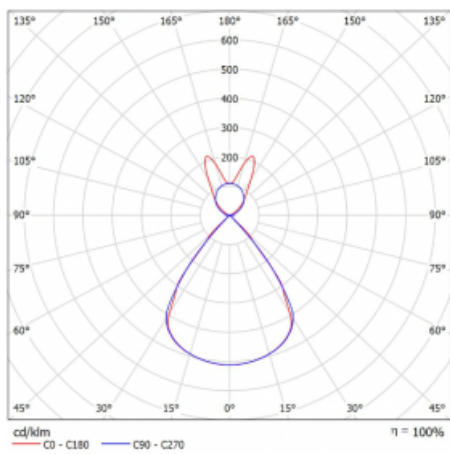

Lina45-S nabízí varianty s opálem, mikropřismou i optickou mřížkou, proto bez problému splní jak UGR pod 19 při světelném toku 4300 lm. Je skvělým řešením pro prostory pro náročné vizuální úkoly, protože v některých variantách splňuje dokonce UGR pod 16. Dosahuje také skvělých hodnot účinnosti až 170 lm/W. Dále můžete modulární svítidlo doplnit o modul s rektorem Vali55, kruhovým svítidlem Rundo nebo 2 - 3 reflektory CUBE. Nepřímou složku svícení zabezpečí modul čirého plexi nebo do šířky svítící difusor (batwing distribution), který vytvoří rovnoměrnější osvětlení stropu. Jistě vítanou vlastností je také možnost závěsu ve spoji profilů, které jsou zároveň vybaveny krytkami pro zabránění, byť jen minimálního průsvitu. Jednotlivé segmenty spojíte snadno pomocí konektorů a zapojíte do 230 V.

Typ montáže	Závěsné
Typ vyzařování	Přímo-nepřímé batwing nepřímá optika
Tvar svítidla	Lineární
Barva svítidla	Černá
Materiál	Hliník
Životnost	L80/B20 50 000 hodin
Záruka	24 měsíců
Popis svítidla	Svítidlo závěsné
Popis zboží	D/I - 58/42
Rozměry	1122 mm × 47 mm × 69 mm
Světelný zdroj	LED MODUL
Druh optiky	Plastová mřížka černá nízké UGR
Světelný tok*	3980 lm ± 10 %
Teplota chromatičnosti	3000 K teplá bílá
Měrný výkon	142 lm/W
MacAdam zdroje	3
Index podání barev	80
UGR max. X=4H Y=8H, ρ=70,50,20	14.3
Příkon svítidla	28.1 W ± 10 %
Zapojení svítidla	Elektronický předřadník nestmívatelný s 3h nouzí
Elektrické napětí	220-240V
Frekvence	50/60Hz

⊥ CE IP 20

Technický výkres

Křivka

Ke stažení[Montážní návod](#)[Fotografie](#)

Příslušenství

00-00354, K
 Kabel 5x0,75 1000mm

00-00355, K
 Kabel 5x0,75 2000mm

00-00356, K
 kabel 5x0,75 4000mm