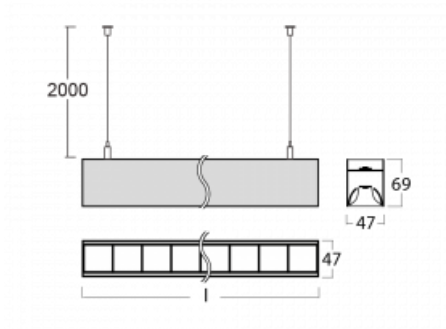

Svítidlo

Lina45-S

145S-5B1Z-20GGM3/830, B

EPD®

Představte si lineární svítidlo, které dokáže uspokojit všechny vaše potřeby: splní UGR, má vysokou účinnost a sestavíte si ho dle svých přání. A navíc skvěle vypadá.

Lina45-S nabízí varianty s opálem, mikropřismou i optickou mřížkou, proto bez problému splní jak UGR pod 19 při světelném toku 4300 lm. Je skvělým řešením pro prostory pro náročné vizuální úkoly, protože v některých variantách splňuje dokonce UGR pod 16. Dosahuje také skvělých hodnot účinnosti až 170 lm/W. Dále můžete modulární svítidlo doplnit o modul s rektorem Vali55, kruhovým svítidlem Rundo nebo 2 - 3 reflektory CUBE. Nepřímou složku svícení zabezpečí modul čirého plexi nebo do šířky svítící difusor (batwing distribution), který vytvoří rovnoměrnější osvětlení stropu. Jistě vítanou vlastností je také možnost závěsu ve spoji profilů, které jsou zároveň vybaveny krytkami pro zabránění, byť jen minimálního průsvitu. Jednotlivé segmenty spojíte snadno pomocí konektorů a zapojíte do 230 V.

Typ montáže	Závěsné
Typ vyzařování	Přímo-nepřímé batwing nepřímá optika
Tvar svítidla	Lineární
Barva svítidla	Černá
Materiál	Hliník
Životnost	L80/B20 50 000 hodin
Záruka	24 měsíců
Popis svítidla	Svítidlo závěsné
Popis zboží	D/I - 58/42
Rozměry	1122 mm × 47 mm × 69 mm
Světelný zdroj	LED MODUL
Druh optiky	Plastová mřížka černá nízké UGR
Světelný tok*	3980 lm ± 10 %
Teplota chromatičnosti	3000 K teplá bílá
Měrný výkon	142 lm/W
MacAdam zdroje	3
Index podání barev	80
UGR max. X=4H Y=8H, ρ=70,50,20	14.3
Příkon svítidla	28.1 W ± 10 %
Zapojení svítidla	Elektronický předřadník nestmívatelný s 3h nouzí
Elektrické napětí	220-240V
Frekvence	50/60Hz

⊥ CE IP 20

Technický výkres

Křivka

Ke stažení[Montážní návod](#)[Fotografie](#)

Příslušenství

00-00354, K
 Kabel 5x0,75 1000mm

00-00355, K
 Kabel 5x0,75 2000mm

00-00356, K
 kabel 5x0,75 4000mm