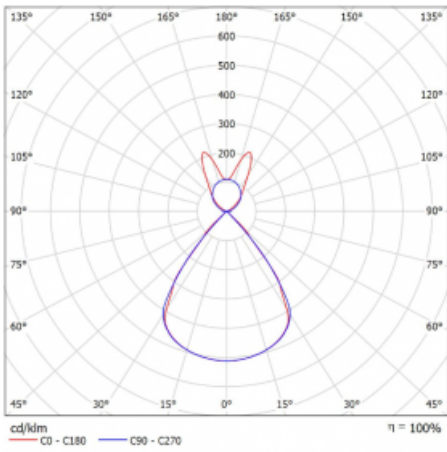

Lina45-S nabízí varianty s opálem, mikropřismou i optickou mřížkou, proto bez problému splní jak UGR pod 19 při světelném toku 4300 lm. Je skvělým řešením pro prostory pro náročné vizuální úkoly, protože v některých variantách splňuje dokonce UGR pod 16. Dosahuje také skvělých hodnot účinnosti až 170 lm/W. Dále můžete modulární svítidlo doplnit o modul s rektorem Vali55, kruhovým svítidlem Rundo nebo 2 - 3 reflektory CUBE. Nepřímou složku svícení zabezpečí modul čirého plexi nebo do šířky svítící difusor (batwing distribution), který vytvoří rovnoměrnější osvětlení stropu. Jistě vítanou vlastností je také možnost závěsu ve spoji profilů, které jsou zároveň vybaveny krytkami pro zabránění, byť jen minimálního průsvitu. Jednotlivé segmenty spojíte snadno pomocí konektorů a zapojíte do 230 V.

Typ montáže	Závěsné
Typ vyzařování	Přímo-nepřímé batwing nepřímá optika
Tvar svítidla	Lineární
Barva svítidla	Stříbrná
Materiál	Hliník
Životnost	L80/B20 50 000 hodin
Záruka	2 roky
Popis svítidla	Svítidlo závěsné
Popis zboží	D/I - 58/42
Rozměry	1122 mm × 47 mm × 69 mm
Světelný zdroj	LED MODUL
Druh optiky	Plastová mřížka černá nízké UGR
Světelný tok*	4150 lm
Teplota chromatičnosti	4000 K studená bílá
Měrný výkon	148 lm/W
MacAdam zdroje	3
Index podání barev	80
UGR max. X=4H Y=8H, ρ=70,50,20	14.5
Příkon svítidla*	28.1 W
Zapojení svítidla	ON/OFF + 1h nouze
Elektrické napětí	220-240V
Frekvence	50/60Hz

 **CE IP 20**

*±10 %

Technický výkres

Křivka

Ke stažení[Montážní návod](#)[Fotografie](#)

Příslušenství

00-00354, K
Kabel 5x0,75 1000mm

00-00355, K
Kabel 5x0,75 2000mm