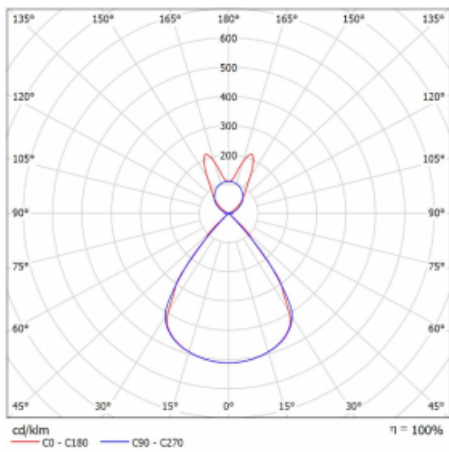

Lina45-S nabízí varianty s opálem, mikropřismou i optickou mřížkou, proto bez problému splní jak UGR pod 19 při světelném toku 4300 lm. Je skvělým řešením pro prostory pro náročné vizuální úkoly, protože v některých variantách splňuje dokonce UGR pod 16. Dosahuje také skvělých hodnot účinnosti až 170 lm/W. Dále můžete modulární svítidlo doplnit o modul s reaktorem Vali55, kruhovým svítidlem Rundo nebo 2 - 3 reflektory CUBE. Nepřímou složku svícení zabezpečí modul čirého plexi nebo do šířky svítící difusor (batwing distribution), který vytvoří rovnoměrnější osvětlení stropu. Jistě vítanou vlastností je také možnost závěsu ve spoji profilů, které jsou zároveň vybaveny krytkami pro zabránění, byť jen minimálního průsvitu. Jednotlivé segmenty spojíte snadno pomocí konektorů a zapojíte do 230 V.

Typ montáže	Závěsné
Typ vyzařování	Přímo-nepřímé batwing nepřímá optika
Tvar svítidla	Lineární
Barva svítidla	Černá
Materiál	Hliník
Životnost	L80/B20 50 000 hodin
Záruka	2 roky
Popis svítidla	Svítidlo závěsné
Popis zboží	D/I - 58/42
Rozměry	1122 mm × 47 mm × 69 mm
Světelný zdroj	LED MODUL
Druh optiky	Plastová mřížka černá nízké UGR
Světelný tok*	4150 lm
Teplota chromatičnosti	4000 K studená bílá
Měrný výkon	148 lm/W
MacAdam zdroje	3
Index podání barev	80
UGR max. X=4H Y=8H, ρ=70,50,20	14.5
Příkon svítidla*	28.1 W
Zapojení svítidla	ON/OFF + 1h nouze
Elektrické napětí	220-240V
Frekvence	50/60Hz

 **CE IP 20**

*±10 %

Technický výkres

Křivka

Ke stažení[Montážní návod](#)[Fotografie](#)

Příslušenství

00-00354, K
 Kabel 5x0,75 1000mm

00-00355, K
 Kabel 5x0,75 2000mm