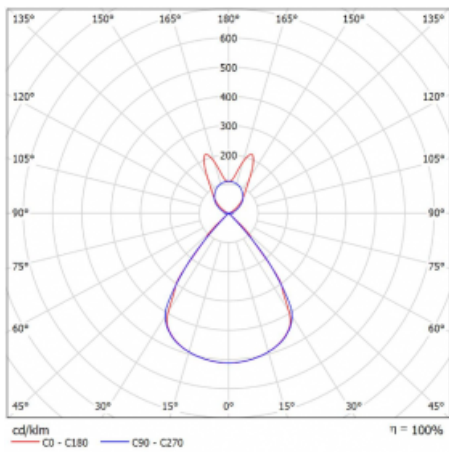

Lina45-S nabízí varianty s opálem, mikropřismou i optickou mřížkou, proto bez problému splní jak UGR pod 19 při světelném toku 4300 lm. Je skvělým řešením pro prostory pro náročné vizuální úkoly, protože v některých variantách splňuje dokonce UGR pod 16. Dosahuje také skvělých hodnot účinnosti až 170 lm/W. Dále můžete modulární svítidlo doplnit o modul s reaktorem Vali55, kruhovým svítidlem Rundo nebo 2 - 3 reflektory CUBE. Nepřímou složku svícení zabezpečí modul čirého plexi nebo do šířky svítící difusor (batwing distribution), který vytvoří rovnoměrnější osvětlení stropu. Jistě vítanou vlastností je také možnost závěsu ve spoji profilů, které jsou zároveň vybaveny krytkami pro zabránění, byť jen minimálního průsvitu. Jednotlivé segmenty spojíte snadno pomocí konektorů a zapojíte do 230 V.

Typ montáže	Závěsné
Typ vyzařování	Přímo-nepřímé batwing nepřímá optika
Tvar svítidla	Lineární
Barva svítidla	Černá
Materiál	Hliník
Životnost	L80/B20 50 000 hodin
Záruka	24 měsíců
Popis svítidla	Svítidlo závěsné
Popis zboží	D/I - 58/42
Rozměry	1122 mm × 47 mm × 69 mm
Světelný zdroj	LED MODUL
Druh optiky	Plastová mřížka černá nízké UGR
Světelný tok*	4150 lm ± 10 %
Teplota chromatičnosti	4000 K studená bílá
Měrný výkon	148 lm/W
MacAdam zdroje	3
Index podání barev	80
UGR max. X=4H Y=8H, ρ=70,50,20	14.5
Příkon svítidla	28.1 W ± 10 %
Zapojení svítidla	Elektronický předřadník nestmívatelný s 1h nouzí
Elektrické napětí	220-240V
Frekvence	50/60Hz

⊥ CE IP 20

Technický výkres

Křivka

Ke stažení[Montážní návod](#)[Fotografie](#)

Příslušenství

00-00354, K
 Kabel 5x0,75 1000mm

00-00355, K
 Kabel 5x0,75 2000mm

00-00356, K
 kabel 5x0,75 4000mm