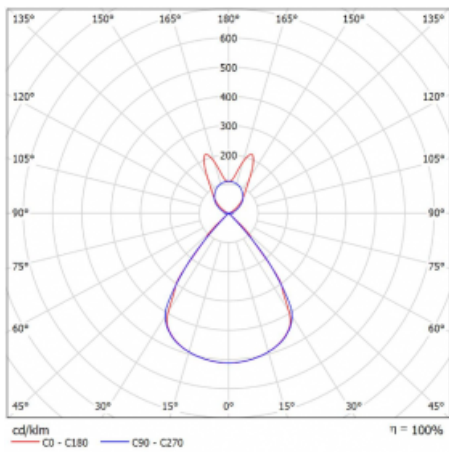

Lina45-S nabízí varianty s opálem, mikropřismou i optickou mřížkou, proto bez problému splní jak UGR pod 19 při světelném toku 4300 lm. Je skvělým řešením pro prostory pro náročné vizuální úkoly, protože v některých variantách splňuje dokonce UGR pod 16. Dosahuje také skvělých hodnot účinnosti až 170 lm/W. Dále můžete modulární svítidlo doplnit o modul s reaktorem Vali55, kruhovým svítidlem Rundo nebo 2 - 3 reflektory CUBE. Nepřímou složku svícení zabezpečí modul čirého plexi nebo do šířky svítící difusor (batwing distribution), který vytvoří rovnoměrnější osvětlení stropu. Jistě vítanou vlastností je také možnost závěsu ve spoji profilů, které jsou zároveň vybaveny krytkami pro zabránění, byť jen minimálního průsvitu. Jednotlivé segmenty spojíte snadno pomocí konektorů a zapojíte do 230 V.

Typ montáže	Závěsné
Typ vyzařování	Přímo-nepřímé batwing nepřímá optika
Tvar svítidla	Lineární
Barva svítidla	Bílá
Materiál	Hliník
Životnost	L80/B20 50 000 hodin
Záruka	2 roky
Popis svítidla	Svítidlo závěsné
Popis zboží	D/I - 58/42
Rozměry	1122 mm × 47 mm × 69 mm
Světelný zdroj	LED MODUL
Druh optiky	Plastová mřížka černá nízké UGR
Světelný tok*	3980 lm
Teplota chromatičnosti	3000 K teplá bílá
Měrný výkon	142 lm/W
MacAdam zdroje	3
Index podání barev	80
UGR max. X=4H Y=8H, ρ=70,50,20	14.3
Příkon svítidla*	28.1 W
Zapojení svítidla	ON/OFF + 1h nouze
Elektrické napětí	220-240V
Frekvence	50/60Hz

 **CE IP 20**

*±10 %

Technický výkres

Křivka

Ke stažení[Montážní návod](#)[Fotografie](#)

Příslušenství

00-00354, K
 Kabel 5x0,75 1000mm

00-00355, K
 Kabel 5x0,75 2000mm