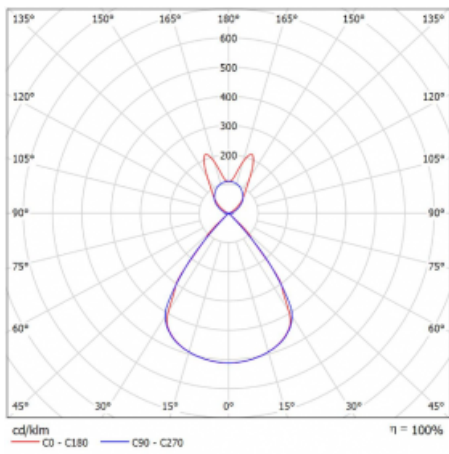

Lina45-S nabízí varianty s opálem, mikropřismou i optickou mřížkou, proto bez problému splní jak UGR pod 19 při světelném toku 4300 lm. Je skvělým řešením pro prostory pro náročné vizuální úkoly, protože v některých variantách splňuje dokonce UGR pod 16. Dosahuje také skvělých hodnot účinnosti až 170 lm/W. Dále můžete modulární svítidlo doplnit o modul s reaktorem Vali55, kruhovým svítidlem Rundo nebo 2 - 3 reflektory CUBE. Nepřímou složku svícení zabezpečí modul čirého plexi nebo do šířky svítící difusor (batwing distribution), který vytvoří rovnoměrnější osvětlení stropu. Jistě vítanou vlastností je také možnost závěsu ve spoji profilů, které jsou zároveň vybaveny krytkami pro zabránění, byť jen minimálního průsvitu. Jednotlivé segmenty spojíte snadno pomocí konektorů a zapojíte do 230 V.

Typ montáže	Závěsné
Typ vyzařování	Přímo-nepřímé batwing nepřímá optika
Tvar svítidla	Lineární
Barva svítidla	Černá
Materiál	Hliník
Životnost	L80/B20 50 000 hodin
Záruka	24 měsíců
Popis svítidla	Svítidlo závěsné
Popis zboží	D/I - 58/42
Rozměry	1122 mm × 47 mm × 69 mm
Světelný zdroj	LED MODUL
Druh optiky	Plastová mřížka černá nízké UGR
Světelný tok*	3980 lm ± 10 %
Teplota chromatičnosti	3000 K teplá bílá
Měrný výkon	142 lm/W
MacAdam zdroje	3
Index podání barev	80
UGR max. X=4H Y=8H, ρ=70,50,20	14.3
Příkon svítidla	28.1 W ± 10 %
Zapojení svítidla	Elektronický předřadník nestmívatelný s 1h nouzí
Elektrické napětí	220-240V
Frekvence	50/60Hz

⊥ CE IP 20

Technický výkres

Křivka

Ke stažení[Montážní návod](#)[Fotografie](#)

Příslušenství

00-00354, K
 Kabel 5x0,75 1000mm

00-00355, K
 Kabel 5x0,75 2000mm

00-00356, K
 kabel 5x0,75 4000mm