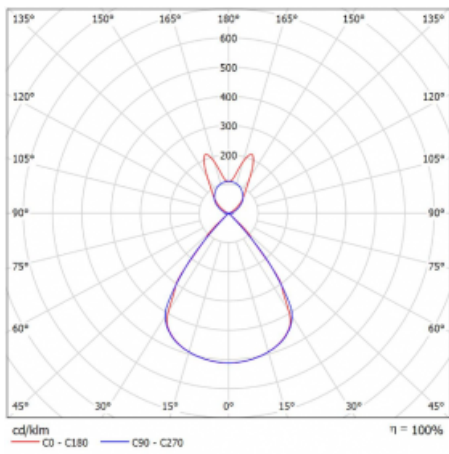

Lina45-S nabízí varianty s opálem, mikropřismou i optickou mřížkou, proto bez problému splní jak UGR pod 19 při světelném toku 4300 lm. Je skvělým řešením pro prostory pro náročné vizuální úkoly, protože v některých variantách splňuje dokonce UGR pod 16. Dosahuje také skvělých hodnot účinnosti až 170 lm/W. Dále můžete modulární svítidlo doplnit o modul s rektorem Vali55, kruhovým svítidlem Rundo nebo 2 - 3 reflektory CUBE. Nepřímou složku svícení zabezpečí modul čirého plexi nebo do šířky svítící difusor (batwing distribution), který vytvoří rovnoměrnější osvětlení stropu. Jistě vítanou vlastností je také možnost závěsu ve spoji profilů, které jsou zároveň vybaveny krytkami pro zabránění, byť jen minimálního průsvitu. Jednotlivé segmenty spojíte snadno pomocí konektorů a zapojíte do 230 V.

Typ montáže	Závěsné
Typ vyzařování	Přímo-nepřímé batwing nepřímá optika
Tvar svítidla	Lineární
Barva svítidla	Černá
Materiál	Hliník
Životnost	L80/B20 50 000 hodin
Záruka	2 roky
Popis svítidla	Svítidlo závěsné
Popis zboží	D/I - 58/42
Rozměry	1122 mm × 47 mm × 69 mm
Světelný zdroj	LED MODUL
Druh optiky	Plastová mřížka černá nízké UGR
Světelný tok*	3980 lm
Teplota chromatičnosti	3000 K teplá bílá
Měrný výkon	142 lm/W
MacAdam zdroje	3
Index podání barev	80
UGR max. X=4H Y=8H, ρ=70,50,20	14.3
Příkon svítidla*	28.1 W
Zapojení svítidla	ON/OFF + 1h nouze
Elektrické napětí	220-240V
Frekvence	50/60Hz

 **CE IP 20**

*±10 %

Technický výkres

Křivka

Ke stažení[Montážní návod](#)[Fotografie](#)

Příslušenství

00-00354, K
Kabel 5x0,75 1000mm

00-00355, K
Kabel 5x0,75 2000mm