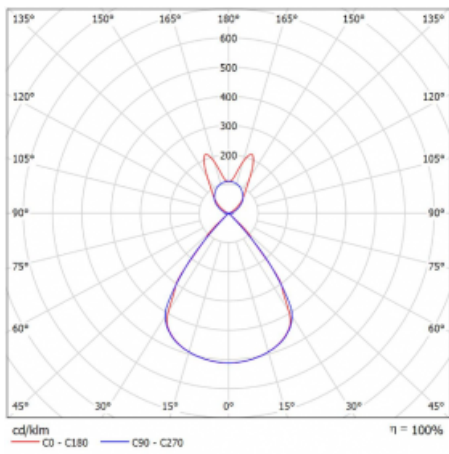

Lina45-S nabízí varianty s opálem, mikropřismou i optickou mřížkou, proto bez problému splní jak UGR pod 19 při světelném toku 4300 lm. Je skvělým řešením pro prostory pro náročné vizuální úkoly, protože v některých variantách splňuje dokonce UGR pod 16. Dosahuje také skvělých hodnot účinnosti až 170 lm/W. Dále můžete modulární svítidlo doplnit o modul s rektorem Vali55, kruhovým svítidlem Rundo nebo 2 - 3 reflektory CUBE. Nepřímou složku svícení zabezpečí modul čirého plexi nebo do šířky svítící difusor (batwing distribution), který vytvoří rovnoměrnější osvětlení stropu. Jistě vítanou vlastností je také možnost závěsu ve spoji profilů, které jsou zároveň vybaveny krytkami pro zabránění, byť jen minimálního průsvitu. Jednotlivé segmenty spojíte snadno pomocí konektorů a zapojíte do 230 V.

Typ montáže	Závěsné
Typ vyzařování	Přímo-nepřímé batwing nepřímá optika
Tvar svítidla	Lineární
Barva svítidla	Bílá
Materiál	Hliník
Životnost	L80/B20 50 000 hodin
Záruka	5 let
Popis svítidla	Svítidlo závěsné
Popis zboží	D/I - 58/42
Rozměry	1122 mm × 47 mm × 69 mm
Světelný zdroj	LED MODUL
Druh optiky	Plastová mřížka černá nízké UGR
Světelný tok*	4150 lm
Teplota chromatičnosti	4000 K studená bílá
Měrný výkon	148 lm/W
MacAdam zdroje	3
Index podání barev	80
UGR max. X=4H Y=8H, ρ=70,50,20	14.5
Příkon svítidla*	28.1 W
Zapojení svítidla	ON/OFF
Elektrické napětí	220-240V
Frekvence	50/60Hz

 **CE IP 20**

*±10 %

Technický výkres

Křivka

Ke stažení[Montážní návod](#)[Fotografie](#)

Příslušenství

00-00350, K
Kabel 3x0,75 1000mm

00-00352, K
Kabel 3x0,75 2000mm