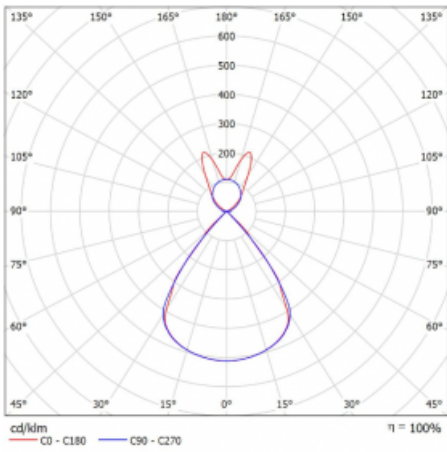

Technický výkres

Křivka