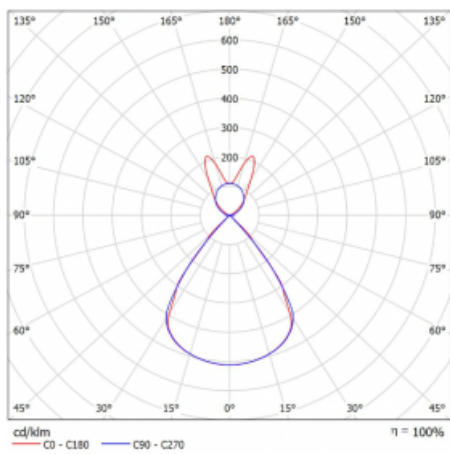

Technický výkres

Křivka