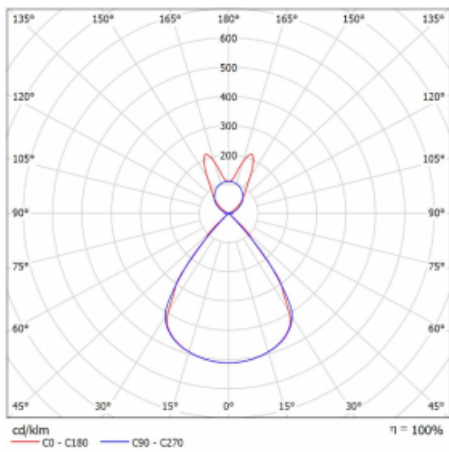

Lina45-S nabízí varianty s opálem, mikropřismou i optickou mřížkou, proto bez problému splní jak UGR pod 19 při světelném toku 4300 lm. Je skvělým řešením pro prostory pro náročné vizuální úkoly, protože v některých variantách splňuje dokonce UGR pod 16. Dosahuje také skvělých hodnot účinnosti až 170 lm/W. Dále můžete modulární svítidlo doplnit o modul s rektorem Vali55, kruhovým svítidlem Rundo nebo 2 - 3 reflektory CUBE. Nepřímou složku svícení zabezpečí modul čirého plexi nebo do šířky svítící difusor (batwing distribution), který vytvoří rovnoměrnější osvětlení stropu. Jistě vítanou vlastností je také možnost závěsu ve spoji profilů, které jsou zároveň vybaveny krytkami pro zabránění, byť jen minimálního průsvitu. Jednotlivé segmenty spojíte snadno pomocí konektorů a zapojíte do 230 V.

Typ montáže	Závěsné
Typ vyzařování	Přímo-nepřímé batwing nepřímá optika
Tvar svítidla	Lineární
Barva svítidla	Černá
Materiál	Hliník
Životnost	L80/B20 50 000 hodin
Záruka	5 let
Popis svítidla	Svítidlo závěsné
Popis zboží	D/I - 58/42
Rozměry	1122 mm × 47 mm × 69 mm
Světelný zdroj	LED MODUL
Druh optiky	Plastová mřížka černá nízké UGR
Světelný tok*	4150 lm
Teplota chromatičnosti	4000 K studená bílá
Měrný výkon	148 lm/W
MacAdam zdroje	3
Index podání barev	80
UGR max. X=4H Y=8H, ρ=70,50,20	14.5
Příkon svítidla*	28.1 W
Zapojení svítidla	ON/OFF
Elektrické napětí	220-240V
Frekvence	50/60Hz

 **CE IP 20**

*±10 %

Technický výkres

Křivka

Ke stažení[Montážní návod](#)[Fotografie](#)

Příslušenství

00-00350, K
Kabel 3x0,75 1000mm

00-00352, K
Kabel 3x0,75 2000mm