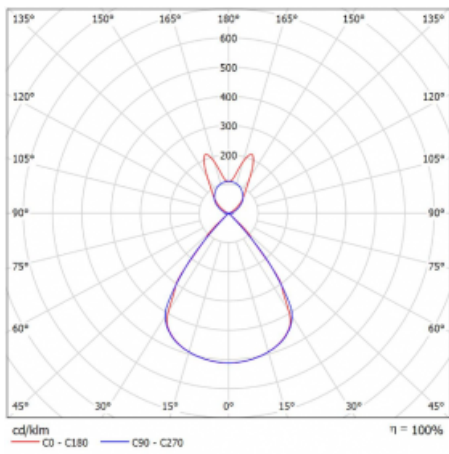

Technický výkres

Křivka