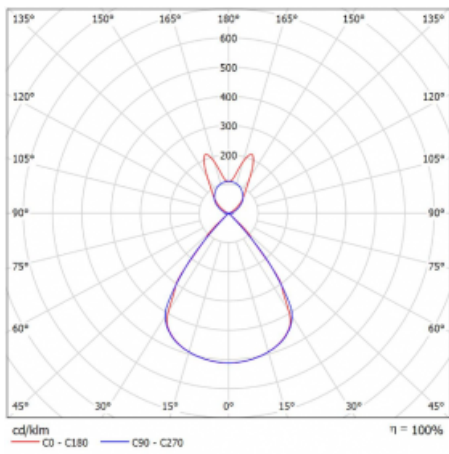

Lina45-S nabízí varianty s opálem, mikropřismou i optickou mřížkou, proto bez problému splní jak UGR pod 19 při světelném toku 4300 lm. Je skvělým řešením pro prostory pro náročné vizuální úkoly, protože v některých variantách splňuje dokonce UGR pod 16. Dosahuje také skvělých hodnot účinnosti až 170 lm/W. Dále můžete modulární svítidlo doplnit o modul s rektorem Vali55, kruhovým svítidlem Rundo nebo 2 - 3 reflektory CUBE. Nepřímou složku svícení zabezpečí modul čirého plexi nebo do šířky svítící difusor (batwing distribution), který vytvoří rovnoměrnější osvětlení stropu. Jistě vítanou vlastností je také možnost závěsu ve spoji profilů, které jsou zároveň vybaveny krytkami pro zabránění, byť jen minimálního průsvitu. Jednotlivé segmenty spojíte snadno pomocí konektorů a zapojíte do 230 V.

Typ montáže	Závěsné
Typ vyzařování	Přímo-nepřímé batwing nepřímá optika
Tvar svítidla	Lineární
Barva svítidla	Černá
Materiál	Hliník
Životnost	L80/B20 50 000 hodin
Záruka	5 let
Popis svítidla	Svítidlo závěsné
Popis zboží	D/I - 58/42
Rozměry	1122 mm × 47 mm × 69 mm
Světelný zdroj	LED MODUL
Druh optiky	Plastová mřížka černá nízké UGR
Světelný tok*	3980 lm
Teplota chromatičnosti	3000 K teplá bílá
Měrný výkon	142 lm/W
MacAdam zdroje	3
Index podání barev	80
UGR max. X=4H Y=8H, ρ=70,50,20	14.3
Příkon svítidla*	28.1 W
Zapojení svítidla	ON/OFF
Elektrické napětí	220-240V
Frekvence	50/60Hz

 **CE IP 20**

*±10 %

Technický výkres

Křivka

Ke stažení[Montážní návod](#)[Fotografie](#)

Příslušenství

00-00350, K
Kabel 3x0,75 1000mm

00-00352, K
Kabel 3x0,75 2000mm