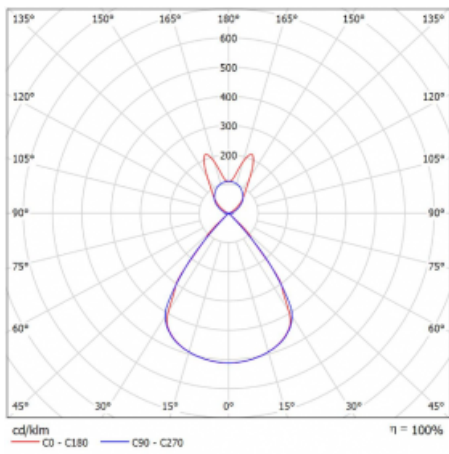

Lina45-S nabízí varianty s opálem, mikropřismou i optickou mřížkou, proto bez problému splní jak UGR pod 19 při světelném toku 4300 lm. Je skvělým řešením pro prostory pro náročné vizuální úkoly, protože v některých variantách splňuje dokonce UGR pod 16. Dosahuje také skvělých hodnot účinnosti až 170 lm/W. Dále můžete modulární svítidlo doplnit o modul s rektorem Vali55, kruhovým svítidlem Rundo nebo 2 - 3 reflektory CUBE. Nepřímou složku svícení zabezpečí modul čirého plexi nebo do šířky svítící difusor (batwing distribution), který vytvoří rovnoměrnější osvětlení stropu. Jistě vítanou vlastností je také možnost závěsu ve spoji profilů, které jsou zároveň vybaveny krytkami pro zabránění, byť jen minimálního průsvitu. Jednotlivé segmenty spojíte snadno pomocí konektorů a zapojíte do 230 V.

| | |
|-----------------------------------|--------------------------------------|
| Typ montáže | Závěsné |
| Typ vyzařování | Přímo-nepřímé batwing nepřímá optika |
| Tvar svítidla | Lineární |
| Barva svítidla | Bílá |
| Materiál | Hliník |
| Životnost | L80/B20 50 000 hodin |
| Záruka | 5 let |
| Popis svítidla | Svítidlo závěsné |
| Popis zboží | D/I - 58/42 |
| Rozměry | 1122 mm × 47 mm × 69 mm |
| Hmotnost | 3 kg |
| Světelný zdroj | LED MODUL |
| Druh optiky | Plastová mřížka černá nízké UGR |
| Světelný tok* | 4150 lm |
| Teplota chromatičnosti | 4000 K studená bílá |
| Měrný výkon | 148 lm/W |
| MacAdam zdroje | 3 |
| Index podání barev | 80 |
| UGR max. X=4H Y=8H, ρ=70,50,20 | 14.5 |
| Příkon svítidla* | 28.1 W |
| Zapojení svítidla | DALI |
| Elektrické napětí | 220-240V |
| Frekvence | 50/60Hz |

 **CE IP 20**

*±10 %

Technický výkres

Křivka

Ke stažení[Montážní návod](#)[Fotografie](#)

Příslušenství

00-00354, K
Kabel 5x0,75 1000mm

00-00355, K
Kabel 5x0,75 2000mm