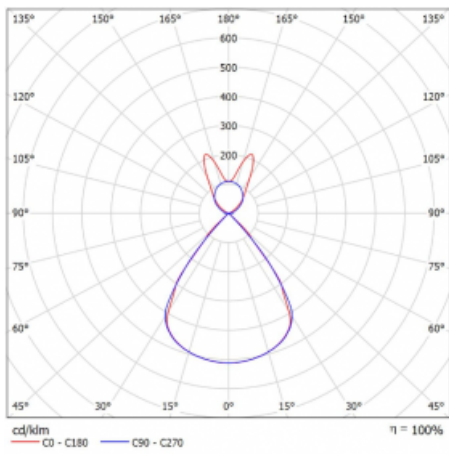

Lina45-S nabízí varianty s opálem, mikropřismou i optickou mřížkou, proto bez problému splní jak UGR pod 19 při světelném toku 4300 lm. Je skvělým řešením pro prostory pro náročné vizuální úkoly, protože v některých variantách splňuje dokonce UGR pod 16. Dosahuje také skvělých hodnot účinnosti až 170 lm/W. Dále můžete modulární svítidlo doplnit o modul s rektorem Vali55, kruhovým svítidlem Rundo nebo 2 - 3 reflektory CUBE. Nepřímou složku svícení zabezpečí modul čirého plexi nebo do šířky svítící difusor (batwing distribution), který vytvoří rovnoměrnější osvětlení stropu. Jistě vítanou vlastností je také možnost závěsu ve spoji profilů, které jsou zároveň vybaveny krytkami pro zabránění, byť jen minimálního průsvitu. Jednotlivé segmenty spojíte snadno pomocí konektorů a zapojíte do 230 V.

Typ montáže	Závěsné
Typ vyzařování	Přímo-nepřímé batwing nepřímá optika
Tvar svítidla	Lineární
Barva svítidla	Stříbrná
Materiál	Hliník
Životnost	L80/B20 50 000 hodin
Záruka	60 měsíců
Popis svítidla	Svítidlo závěsné
Popis zboží	D/I - 58/42
Rozměry	1122 mm × 47 mm × 69 mm
Světelný zdroj	LED MODUL
Druh optiky	Plastová mřížka černá nízké UGR
Světelný tok*	4150 lm ± 10 %
Teplota chromatičnosti	4000 K studená bílá
Měrný výkon	148 lm/W
MacAdam zdroje	3
Index podání barev	80
UGR max. X=4H Y=8H, ρ=70,50,20	14.5
Příkon svítidla	28.1 W ± 10 %
Zapojení svítidla	Stmívatelné DALI
Elektrické napětí	220-240V
Frekvence	50/60Hz

 **CE** IP 20

Technický výkres

Křivka

Ke stažení[Montážní návod](#)[Fotografie](#)

Příslušenství

00-00354, K
 Kabel 5x0,75 1000mm

00-00355, K
 Kabel 5x0,75 2000mm

00-00356, K
 kabel 5x0,75 4000mm