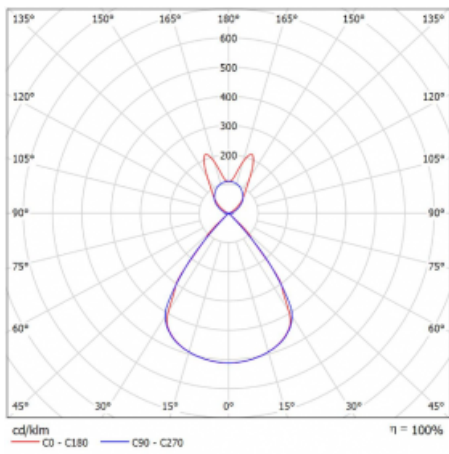

Lina45-S nabízí varianty s opálem, mikropřismou i optickou mřížkou, proto bez problému splní jak UGR pod 19 při světelném toku 4300 lm. Je skvělým řešením pro prostory pro náročné vizuální úkoly, protože v některých variantách splňuje dokonce UGR pod 16. Dosahuje také skvělých hodnot účinnosti až 170 lm/W. Dále můžete modulární svítidlo doplnit o modul s rektorem Vali55, kruhovým svítidlem Rundo nebo 2 - 3 reflektory CUBE. Nepřímou složku svícení zabezpečí modul čirého plexi nebo do šířky svítící difusor (batwing distribution), který vytvoří rovnoměrnější osvětlení stropu. Jistě vítanou vlastností je také možnost závěsu ve spoji profilů, které jsou zároveň vybaveny krytkami pro zabránění, byť jen minimálního průsvitu. Jednotlivé segmenty spojíte snadno pomocí konektorů a zapojíte do 230 V.

Typ montáže	Závěsné
Typ vyzařování	Přímo-nepřímé batwing nepřímá optika
Tvar svítidla	Lineární
Barva svítidla	Stříbrná
Materiál	Hliník
Životnost	L80/B20 50 000 hodin
Záruka	5 let
Popis svítidla	Svítidlo závěsné
Popis zboží	D/I - 58/42
Rozměry	1122 mm × 47 mm × 69 mm
Hmotnost	3 kg
Světelný zdroj	LED MODUL
Druh optiky	Plastová mřížka černá nízké UGR
Světelný tok*	4150 lm
Teplota chromatičnosti	4000 K studená bílá
Měrný výkon	148 lm/W
MacAdam zdroje	3
Index podání barev	80
UGR max. X=4H Y=8H, ρ=70,50,20	14.5
Příkon svítidla*	28.1 W
Zapojení svítidla	DALI
Elektrické napětí	220-240V
Frekvence	50/60Hz

 **IP 20**

*±10 %

Technický výkres

Křivka

Ke stažení[Montážní návod](#)[Fotografie](#)

Příslušenství

00-00354, K
 Kabel 5x0,75 1000mm

00-00355, K
 Kabel 5x0,75 2000mm