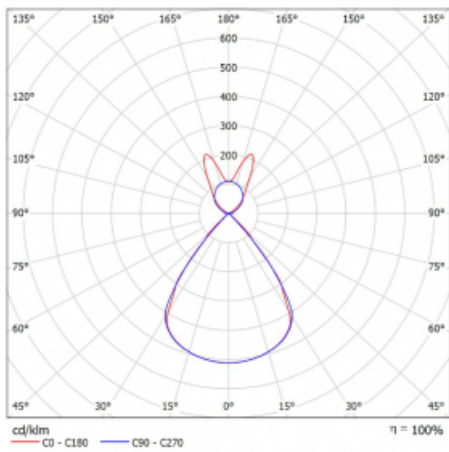

Lina45-S nabízí varianty s opálem, mikropřismou i optickou mřížkou, proto bez problému splní jak UGR pod 19 při světelném toku 4300 lm. Je skvělým řešením pro prostory pro náročné vizuální úkoly, protože v některých variantách splňuje dokonce UGR pod 16. Dosahuje také skvělých hodnot účinnosti až 170 lm/W. Dále můžete modulární svítidlo doplnit o modul s reaktorem Vali55, kruhovým svítidlem Rundo nebo 2 - 3 reflektory CUBE. Nepřímou složku svícení zabezpečí modul čirého plexi nebo do šířky svítící difusor (batwing distribution), který vytvoří rovnoměrnější osvětlení stropu. Jistě vítanou vlastností je také možnost závěsu ve spoji profilů, které jsou zároveň vybaveny krytkami pro zabránění, byť jen minimálního průsvitu. Jednotlivé segmenty spojíte snadno pomocí konektorů a zapojíte do 230 V.

Typ montáže	Závěsné
Typ vyzařování	Přímo-nepřímé batwing nepřímá optika
Tvar svítidla	Lineární
Barva svítidla	Černá
Materiál	Hliník
Životnost	L80/B20 50 000 hodin
Záruka	60 měsíců
Popis svítidla	Svítidlo závěsné
Popis zboží	D/I - 58/42
Rozměry	1122 mm × 47 mm × 69 mm
Světelný zdroj	LED MODUL
Druh optiky	Plastová mřížka černá nízké UGR
Světelný tok*	4150 lm ± 10 %
Teplota chromatičnosti	4000 K studená bílá
Měrný výkon	148 lm/W
MacAdam zdroje	3
Index podání barev	80
UGR max. X=4H Y=8H, ρ=70,50,20	14.5
Příkon svítidla	28.1 W ± 10 %
Zapojení svítidla	Stmívatelné DALI
Elektrické napětí	220-240V
Frekvence	50/60Hz

 **CE** IP 20

Technický výkres

Křivka

Ke stažení[Montážní návod](#)[Fotografie](#)

Příslušenství

00-00354, K
 Kabel 5x0,75 1000mm

00-00355, K
 Kabel 5x0,75 2000mm

00-00356, K
 kabel 5x0,75 4000mm