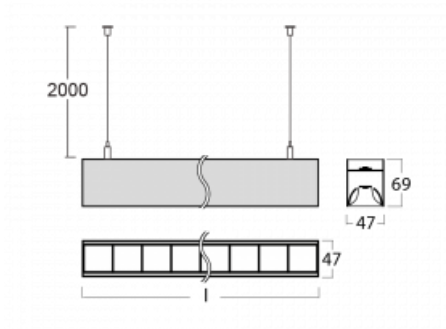

Svítidlo

Lina45-S

145S-5B1Z-20GGD/840, B

EPD®

Představte si lineární svítidlo, které dokáže uspokojit všechny vaše potřeby: splní UGR, má vysokou účinnost a sestavíte si ho dle svých přání. A navíc skvěle vypadá.

Lina45-S nabízí varianty s opálem, mikropřismou i optickou mřížkou, proto bez problému splní jak UGR pod 19 při světelném toku 4300 lm. Je skvělým řešením pro prostory pro náročné vizuální úkoly, protože v některých variantách splňuje dokonce UGR pod 16. Dosahuje také skvělých hodnot účinnosti až 170 lm/W. Dále můžete modulární svítidlo doplnit o modul s reaktorem Vali55, kruhovým svítidlem Rundo nebo 2 - 3 reflektory CUBE. Nepřímou složku svícení zabezpečí modul čirého plexi nebo do šířky svítící difusor (batwing distribution), který vytvoří rovnoměrnější osvětlení stropu. Jistě vítanou vlastností je také možnost závěsu ve spoji profilů, které jsou zároveň vybaveny krytkami pro zabránění, byť jen minimálního průsvitu. Jednotlivé segmenty spojíte snadno pomocí konektorů a zapojíte do 230 V.

Typ montáže	Závěsné
Typ vyzařování	Přímo-nepřímé batwing nepřímá optika
Tvar svítidla	Lineární
Barva svítidla	Černá
Materiál	Hliník
Životnost	L80/B20 50 000 hodin
Záruka	60 měsíců
Popis svítidla	Svítidlo závěsné
Popis zboží	D/I - 58/42
Rozměry	1122 mm × 47 mm × 69 mm
Světelný zdroj	LED MODUL
Druh optiky	Plastová mřížka černá nízké UGR
Světelný tok*	4150 lm ± 10 %
Teplota chromatičnosti	4000 K studená bílá
Měrný výkon	148 lm/W
MacAdam zdroje	3
Index podání barev	80
UGR max. X=4H Y=8H, ρ=70,50,20	14.5
Příkon svítidla	28.1 W ± 10 %
Zapojení svítidla	Stmívatelné DALI
Elektrické napětí	220-240V
Frekvence	50/60Hz

 **CE** IP 20

Technický výkres

Křivka

Ke stažení[Montážní návod](#)[Fotografie](#)

Příslušenství

00-00354, K
 Kabel 5x0,75 1000mm

00-00355, K
 Kabel 5x0,75 2000mm

00-00356, K
 kabel 5x0,75 4000mm