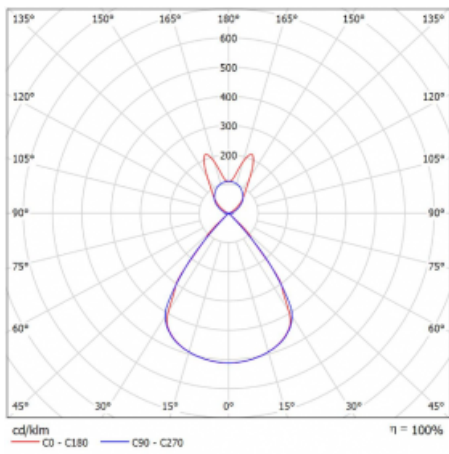

Lina45-S nabízí varianty s opálem, mikropřismou i optickou mřížkou, proto bez problému splní jak UGR pod 19 při světelném toku 4300 lm. Je skvělým řešením pro prostory pro náročné vizuální úkoly, protože v některých variantách splňuje dokonce UGR pod 16. Dosahuje také skvělých hodnot účinnosti až 170 lm/W. Dále můžete modulární svítidlo doplnit o modul s reaktorem Vali55, kruhovým svítidlem Rundo nebo 2 - 3 reflektory CUBE. Nepřímou složku svícení zabezpečí modul čirého plexi nebo do šířky svítící difusor (batwing distribution), který vytvoří rovnoměrnější osvětlení stropu. Jistě vítanou vlastností je také možnost závěsu ve spoji profilů, které jsou zároveň vybaveny krytkami pro zabránění, byť jen minimálního průsvitu. Jednotlivé segmenty spojíte snadno pomocí konektorů a zapojíte do 230 V.

Typ montáže	Závěsné
Typ vyzařování	Přímo-nepřímé batwing nepřímá optika
Tvar svítidla	Lineární
Barva svítidla	Bílá
Materiál	Hliník
Životnost	L80/B20 50 000 hodin
Záruka	5 let
Popis svítidla	Svítidlo závěsné
Popis zboží	D/I - 58/42
Rozměry	1122 mm × 47 mm × 69 mm
Světelný zdroj	LED MODUL
Druh optiky	Plastová mřížka černá nízké UGR
Světelný tok*	3980 lm
Teplota chromatičnosti	3000 K teplá bílá
Měrný výkon	142 lm/W
MacAdam zdroje	3
Index podání barev	80
UGR max. X=4H Y=8H, ρ=70,50,20	14.3
Příkon svítidla*	28.1 W
Zapojení svítidla	DALI
Elektrické napětí	220-240V
Frekvence	50/60Hz

 **CE IP 20**

*±10 %

Technický výkres

Křivka

Ke stažení[Montážní návod](#)[Fotografie](#)

Příslušenství

00-00354, K
 Kabel 5x0,75 1000mm

00-00355, K
 Kabel 5x0,75 2000mm