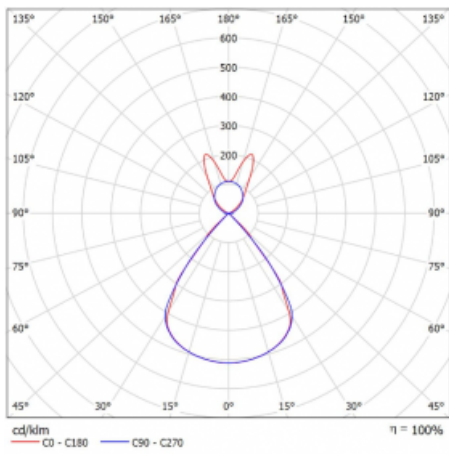

Lina45-S nabízí varianty s opálem, mikropřismou i optickou mřížkou, proto bez problému splní jak UGR pod 19 při světelném toku 4300 lm. Je skvělým řešením pro prostory pro náročné vizuální úkoly, protože v některých variantách splňuje dokonce UGR pod 16. Dosahuje také skvělých hodnot účinnosti až 170 lm/W. Dále můžete modulární svítidlo doplnit o modul s reaktorem Vali55, kruhovým svítidlem Rundo nebo 2 - 3 reflektory CUBE. Nepřímou složku svícení zabezpečí modul čirého plexi nebo do šířky svítící difusor (batwing distribution), který vytvoří rovnoměrnější osvětlení stropu. Jistě vítanou vlastností je také možnost závěsu ve spoji profilů, které jsou zároveň vybaveny krytkami pro zabránění, byť jen minimálního průsvitu. Jednotlivé segmenty spojíte snadno pomocí konektorů a zapojíte do 230 V.

Typ montáže	Závěsné
Typ vyzařování	Přímo-nepřímé batwing nepřímá optika
Tvar svítidla	Lineární
Barva svítidla	Bílá
Materiál	Hliník
Životnost	L80/B20 50 000 hodin
Záruka	60 měsíců
Popis svítidla	Svítidlo závěsné
Popis zboží	D/I - 58/42
Rozměry	1122 mm × 47 mm × 69 mm
Světelný zdroj	LED MODUL
Druh optiky	Plastová mřížka černá nízké UGR
Světelný tok*	3980 lm ± 10 %
Teplota chromatičnosti	3000 K teplá bílá
Měrný výkon	142 lm/W
MacAdam zdroje	3
Index podání barev	80
UGR max. X=4H Y=8H, ρ=70,50,20	14.3
Příkon svítidla	28.1 W ± 10 %
Zapojení svítidla	Stmívatelné DALI
Elektrické napětí	220-240V
Frekvence	50/60Hz

 **CE** IP 20

Technický výkres

Křivka

Ke stažení[Montážní návod](#)[Fotografie](#)

Příslušenství

00-00354, K
Kabel 5x0,75 1000mm

00-00355, K
Kabel 5x0,75 2000mm

00-00356, K
kabel 5x0,75 4000mm