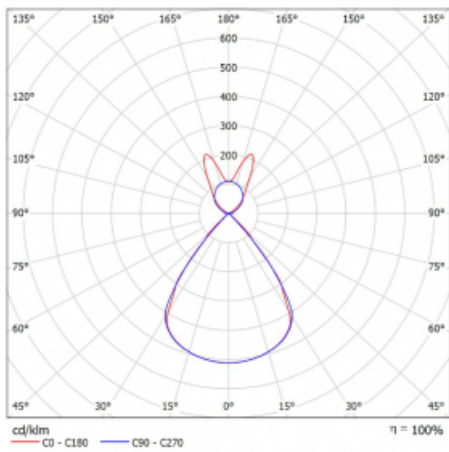

Lina45-S nabízí varianty s opálem, mikropřismou i optickou mřížkou, proto bez problému splní jak UGR pod 19 při světelném toku 4300 lm. Je skvělým řešením pro prostory pro náročné vizuální úkoly, protože v některých variantách splňuje dokonce UGR pod 16. Dosahuje také skvělých hodnot účinnosti až 170 lm/W. Dále můžete modulární svítidlo doplnit o modul s rektorem Vali55, kruhovým svítidlem Rundo nebo 2 - 3 reflektory CUBE. Nepřímou složku svícení zabezpečí modul čirého plexi nebo do šířky svítící difusor (batwing distribution), který vytvoří rovnoměrnější osvětlení stropu. Jistě vítanou vlastností je také možnost závěsu ve spoji profilů, které jsou zároveň vybaveny krytkami pro zabránění, byť jen minimálního průsvitu. Jednotlivé segmenty spojíte snadno pomocí konektorů a zapojíte do 230 V.

Typ montáže	Závěsné
Typ vyzařování	Přímo-nepřímé batwing nepřímá optika
Tvar svítidla	Lineární
Barva svítidla	Stříbrná
Materiál	Hliník
Životnost	L80/B20 50 000 hodin
Záruka	5 let
Popis svítidla	Svítidlo závěsné
Popis zboží	D/I - 58/42
Rozměry	1122 mm × 47 mm × 69 mm
Světelný zdroj	LED MODUL
Druh optiky	Plastová mřížka černá nízké UGR
Světelný tok*	3980 lm
Teplota chromatičnosti	3000 K teplá bílá
Měrný výkon	142 lm/W
MacAdam zdroje	3
Index podání barev	80
UGR max. X=4H Y=8H, ρ=70,50,20	14.3
Příkon svítidla*	28.1 W
Zapojení svítidla	DALI
Elektrické napětí	220-240V
Frekvence	50/60Hz

 **IP 20**

*±10 %

Technický výkres

Křivka

Ke stažení[Montážní návod](#)[Fotografie](#)

Příslušenství

00-00354, K
 Kabel 5x0,75 1000mm

00-00355, K
 Kabel 5x0,75 2000mm