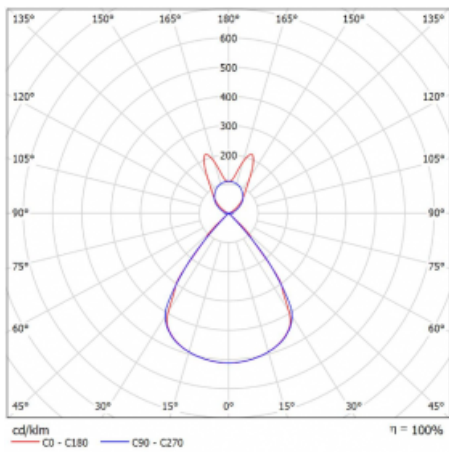

Lina45-S nabízí varianty s opálem, mikropřismou i optickou mřížkou, proto bez problému splní jak UGR pod 19 při světelném toku 4300 lm. Je skvělým řešením pro prostory pro náročné vizuální úkoly, protože v některých variantách splňuje dokonce UGR pod 16. Dosahuje také skvělých hodnot účinnosti až 170 lm/W. Dále můžete modulární svítidlo doplnit o modul s rektorem Vali55, kruhovým svítidlem Rundo nebo 2 - 3 reflektory CUBE. Nepřímou složku svícení zabezpečí modul čirého plexi nebo do šířky svítící difusor (batwing distribution), který vytvoří rovnoměrnější osvětlení stropu. Jistě vítanou vlastností je také možnost závěsu ve spoji profilů, které jsou zároveň vybaveny krytkami pro zabránění, byť jen minimálního průsvitu. Jednotlivé segmenty spojíte snadno pomocí konektorů a zapojíte do 230 V.

Typ montáže	Závěsné
Typ vyzařování	Přímo-nepřímé batwing nepřímá optika
Tvar svítidla	Lineární
Barva svítidla	Stříbrná
Materiál	Hliník
Životnost	L80/B20 50 000 hodin
Záruka	60 měsíců
Popis svítidla	Svítidlo závěsné
Popis zboží	D/I - 58/42
Rozměry	1122 mm × 47 mm × 69 mm
Světelný zdroj	LED MODUL
Druh optiky	Plastová mřížka černá nízké UGR
Světelný tok*	3980 lm ± 10 %
Teplota chromatičnosti	3000 K teplá bílá
Měrný výkon	142 lm/W
MacAdam zdroje	3
Index podání barev	80
UGR max. X=4H Y=8H, ρ=70,50,20	14.3
Příkon svítidla	28.1 W ± 10 %
Zapojení svítidla	Stmívatelné DALI
Elektrické napětí	220-240V
Frekvence	50/60Hz

 **CE** IP 20

Technický výkres

Křivka

Ke stažení[Montážní návod](#)[Fotografie](#)

Příslušenství

00-00354, K
 Kabel 5x0,75 1000mm

00-00355, K
 Kabel 5x0,75 2000mm

00-00356, K
 kabel 5x0,75 4000mm