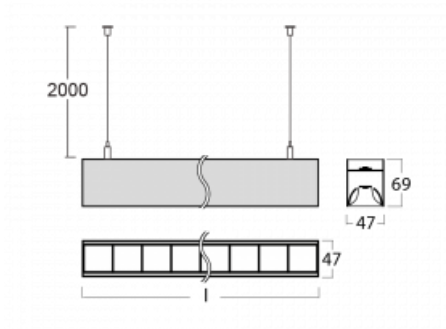

Technický výkres