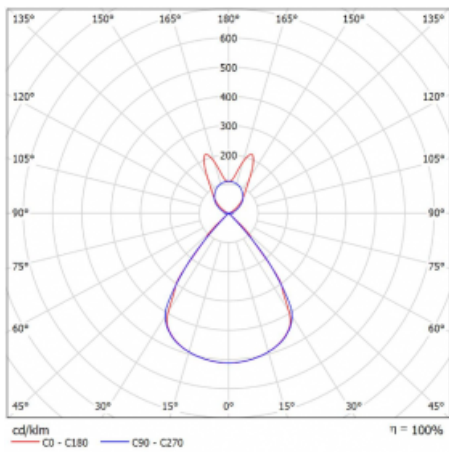

Lina45-S nabízí varianty s opálem, mikropřismou i optickou mřížkou, proto bez problému splní jak UGR pod 19 při světelném toku 4300 lm. Je skvělým řešením pro prostory pro náročné vizuální úkoly, protože v některých variantách splňuje dokonce UGR pod 16. Dosahuje také skvělých hodnot účinnosti až 170 lm/W. Dále můžete modulární svítidlo doplnit o modul s rektorem Vali55, kruhovým svítidlem Rundo nebo 2 - 3 reflektory CUBE. Nepřímou složku svícení zabezpečí modul čirého plexi nebo do šířky svítící difusor (batwing distribution), který vytvoří rovnoměrnější osvětlení stropu. Jistě vítanou vlastností je také možnost závěsu ve spoji profilů, které jsou zároveň vybaveny krytkami pro zabránění, byť jen minimálního průsvitu. Jednotlivé segmenty spojíte snadno pomocí konektorů a zapojíte do 230 V.

Typ montáže	Závěsné
Typ vyzařování	Přímo-nepřímé batwing nepřímá optika
Tvar svítidla	Lineární
Barva svítidla	Černá
Materiál	Hliník
Životnost	L80/B20 50 000 hodin
Záruka	60 měsíců
Popis svítidla	Svítidlo závěsné
Popis zboží	D/I - 58/42
Rozměry	1122 mm × 47 mm × 69 mm
Světelný zdroj	LED MODUL
Druh optiky	Plastová mřížka černá nízké UGR
Světelný tok*	3980 lm ± 10 %
Teplota chromatičnosti	3000 K teplá bílá
Měrný výkon	142 lm/W
MacAdam zdroje	3
Index podání barev	80
UGR max. X=4H Y=8H, ρ=70,50,20	14.3
Příkon svítidla	28.1 W ± 10 %
Zapojení svítidla	Stmívatelné DALI
Elektrické napětí	220-240V
Frekvence	50/60Hz

 **CE** IP 20

Technický výkres

Křivka

Ke stažení[Montážní návod](#)[Fotografie](#)

Příslušenství

00-00354, K
 Kabel 5x0,75 1000mm

00-00355, K
 Kabel 5x0,75 2000mm

00-00356, K
 kabel 5x0,75 4000mm