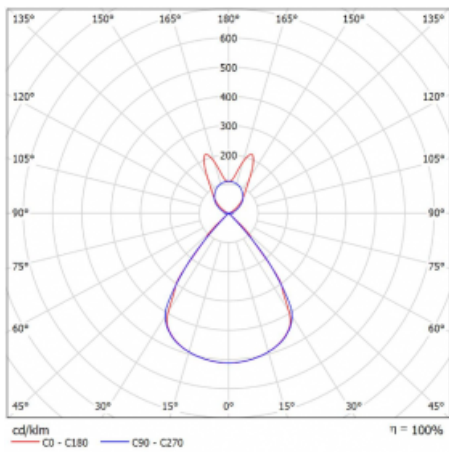

Lina45-S nabízí varianty s opálem, mikropřismou i optickou mřížkou, proto bez problému splní jak UGR pod 19 při světelném toku 4300 lm. Je skvělým řešením pro prostory pro náročné vizuální úkoly, protože v některých variantách splňuje dokonce UGR pod 16. Dosahuje také skvělých hodnot účinnosti až 170 lm/W. Dále můžete modulární svítidlo doplnit o modul s rektorem Vali55, kruhovým svítidlem Rundo nebo 2 - 3 reflektory CUBE. Nepřímou složku svícení zabezpečí modul čirého plexi nebo do šířky svítící difusor (batwing distribution), který vytvoří rovnoměrnější osvětlení stropu. Jistě vítanou vlastností je také možnost závěsu ve spoji profilů, které jsou zároveň vybaveny krytkami pro zabránění, byť jen minimálního průsvitu. Jednotlivé segmenty spojíte snadno pomocí konektorů a zapojíte do 230 V.

Typ montáže	Závěsné
Typ vyzařování	Přímo-nepřímé batwing nepřímá optika
Tvar svítidla	Lineární
Barva svítidla	Černá
Materiál	Hliník
Životnost	L80/B20 50 000 hodin
Záruka	5 let
Popis svítidla	Svítidlo závěsné
Popis zboží	D/I - 58/42
Rozměry	1122 mm × 47 mm × 69 mm
Světelný zdroj	LED MODUL
Druh optiky	Plastová mřížka černá nízké UGR
Světelný tok*	3980 lm
Teplota chromatičnosti	3000 K teplá bílá
Měrný výkon	142 lm/W
MacAdam zdroje	3
Index podání barev	80
UGR max. X=4H Y=8H, ρ=70,50,20	14.3
Příkon svítidla*	28.1 W
Zapojení svítidla	DALI
Elektrické napětí	220-240V
Frekvence	50/60Hz

 **CE IP 20**

*±10 %

Technický výkres

Křivka

Ke stažení[Montážní návod](#)[Fotografie](#)

Příslušenství

00-00354, K
 Kabel 5x0,75 1000mm

00-00355, K
 Kabel 5x0,75 2000mm