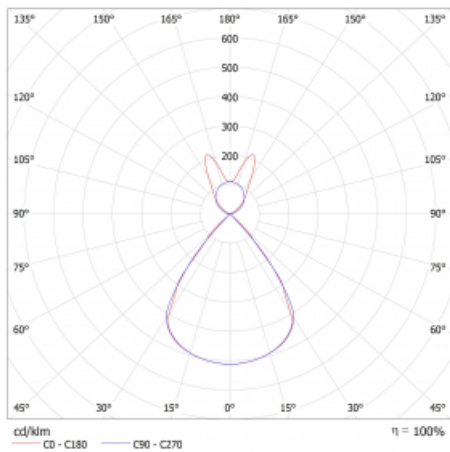

Lina45-S nabízí varianty s opálem, mikropřismou i optickou mřížkou, proto bez problému splní jak UGR pod 19 při světelném toku 4300 lm. Je skvělým řešením pro prostory pro náročné vizuální úkoly, protože v některých variantách splňuje dokonce UGR pod 16. Dosahuje také skvělých hodnot účinnosti až 170 lm/W. Dále můžete modulární svítidlo doplnit o modul s reaktorem Vali55, kruhovým svítidlem Rundo nebo 2 - 3 reflektory CUBE. Nepřímou složku svícení zabezpečí modul čirého plexi nebo do šířky svítící difusor (batwing distribution), který vytvoří rovnoměrnější osvětlení stropu. Jistě vítanou vlastností je také možnost závěsu ve spoji profilů, které jsou zároveň vybaveny krytkami pro zabránění, byť jen minimálního průsvitu. Jednotlivé segmenty spojíte snadno pomocí konektorů a zapojíte do 230 V.

Typ montáže	Závěsné
Typ vyzařování	Přímo-nepřímé batwing nepřímá optika
Tvar svítidla	Lineární
Barva svítidla	Bílá
Materiál	Hliník
Životnost	L80/B20 50 000 hodin
Záruka	60 měsíců
Popis svítidla	Svítidlo závěsné
Popis zboží	D/I - 66/34
Rozměry	1122 mm × 47 mm × 69 mm
Světelný zdroj	LED MODUL
Druh optiky	Plastová mřížka černá nízké UGR
Světelný tok*	2910 lm ± 10 %
Teplota chromatičnosti	4000 K studená bílá
Měrný výkon	142 lm/W
MacAdam zdroje	3
Index podání barev	80
UGR max. X=4H Y=8H, ρ=70,50,20	13.2
Příkon svítidla	20.5 W ± 10 %
Zapojení svítidla	Předradník nestmívatelný
Elektrické napětí	220-240V
Frekvence	50/60Hz

 **CE** IP 20

Technický výkres

Křivka

Ke stažení[Montážní návod](#)[Fotografie](#)

Příslušenství

00-00350, K
Kabel 3x0,75 1000mm

00-00352, K
Kabel 3x0,75 2000mm

00-00354, K
Kabel 5x0,75 1000mm