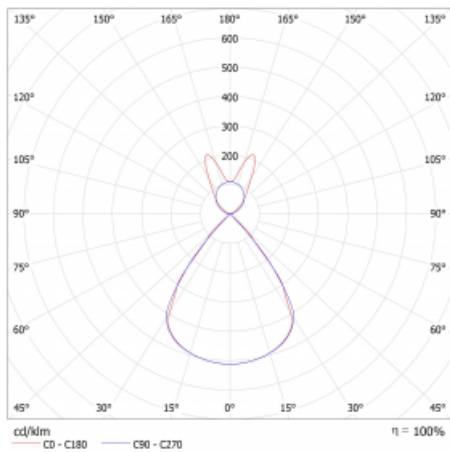

Technický výkres

Křivka