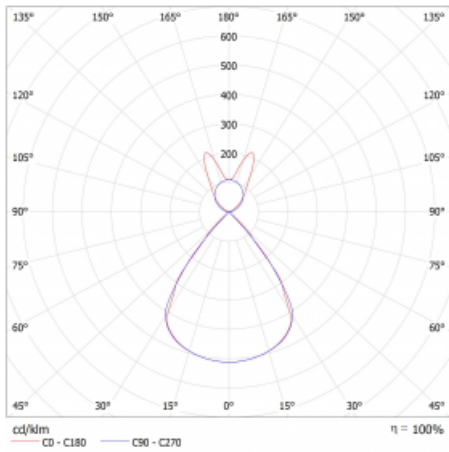

Lina45-S nabízí varianty s opálem, mikropřismou i optickou mřížkou, proto bez problému splní jak UGR pod 19 při světelném toku 4300 lm. Je skvělým řešením pro prostory pro náročné vizuální úkoly, protože v některých variantách splňuje dokonce UGR pod 16. Dosahuje také skvělých hodnot účinnosti až 170 lm/W. Dále můžete modulární svítidlo doplnit o modul s rektorem Vali55, kruhovým svítidlem Rundo nebo 2 - 3 reflektory CUBE. Nepřímou složku svícení zabezpečí modul čirého plexi nebo do šířky svítící difusor (batwing distribution), který vytvoří rovnoměrnější osvětlení stropu. Jistě vítanou vlastností je také možnost závěsu ve spoji profilů, které jsou zároveň vybaveny krytkami pro zabránění, byť jen minimálního průsvitu. Jednotlivé segmenty spojíte snadno pomocí konektorů a zapojíte do 230 V.

Typ montáže	Závěsné
Typ vyzařování	Přímo-nepřímé batwing nepřímá optika
Tvar svítidla	Lineární
Barva svítidla	Černá
Materiál	Hliník
Životnost	L80/B20 50 000 hodin
Záruka	5 let
Popis svítidla	Svítidlo závěsné
Popis zboží	D/I - 66/34
Rozměry	1122 mm × 47 mm × 69 mm
Světelný zdroj	LED MODUL
Druh optiky	Plastová mřížka černá nízké UGR
Světelný tok*	2910 lm
Teplota chromatičnosti	4000 K studená bílá
Měrný výkon	142 lm/W
MacAdam zdroje	3
Index podání barev	80
UGR max. X=4H Y=8H, ρ=70,50,20	13.2
Příkon svítidla*	20.5 W
Zapojení svítidla	DALI
Elektrické napětí	220-240V
Frekvence	50/60Hz

 **CE IP 20**

*±10 %

Technický výkres

Křivka

Ke stažení[Montážní návod](#)[Fotografie](#)

Příslušenství

00-00354, K
Kabel 5x0,75 1000mm

00-00355, K
Kabel 5x0,75 2000mm