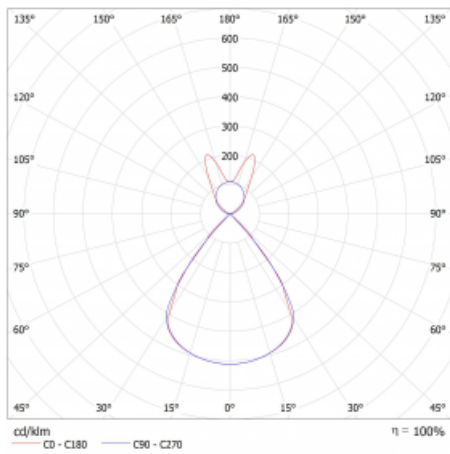

Lina45-S nabízí varianty s opálem, mikropřismou i optickou mřížkou, proto bez problému splní jak UGR pod 19 při světelném toku 4300 lm. Je skvělým řešením pro prostory pro náročné vizuální úkoly, protože v některých variantách splňuje dokonce UGR pod 16. Dosahuje také skvělých hodnot účinnosti až 170 lm/W. Dále můžete modulární svítidlo doplnit o modul s rektorem Vali55, kruhovým svítidlem Rundo nebo 2 - 3 reflektory CUBE. Nepřímou složku svícení zabezpečí modul čirého plexi nebo do šířky svítící difusor (batwing distribution), který vytvoří rovnoměrnější osvětlení stropu. Jistě vítanou vlastností je také možnost závěsu ve spoji profilů, které jsou zároveň vybaveny krytkami pro zabránění, byť jen minimálního průsvitu. Jednotlivé segmenty spojíte snadno pomocí konektorů a zapojíte do 230 V.

Typ montáže	Závěsné
Typ vyzařování	Přímo-nepřímé batwing nepřímá optika
Tvar svítidla	Lineární
Barva svítidla	Černá
Materiál	Hliník
Životnost	L80/B20 50 000 hodin
Záruka	60 měsíců
Popis svítidla	Svítidlo závěsné
Popis zboží	D/I - 66/34
Rozměry	1122 mm × 47 mm × 69 mm
Světelný zdroj	LED MODUL
Druh optiky	Plastová mřížka černá nízké UGR
Světelný tok*	2910 lm ± 10 %
Teplota chromatičnosti	4000 K studená bílá
Měrný výkon	142 lm/W
MacAdam zdroje	3
Index podání barev	80
UGR max. X=4H Y=8H, ρ=70,50,20	13.2
Příkon svítidla	20.5 W ± 10 %
Zapojení svítidla	Stmívatelné DALI
Elektrické napětí	220-240V
Frekvence	50/60Hz

 **CE** IP 20

Technický výkres

Křivka

Ke stažení

Montážní návod

Fotografie

Příslušenství

00-00354, K
 Kabel 5x0,75 1000mm