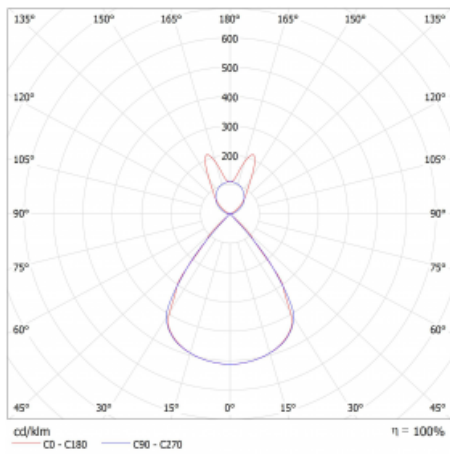

Typ montáže	Závěsné
Typ vyzařování	Přímo-nepřímé batwing nepřímá optika
Tvar svítidla	Lineární
Barva svítidla	Bílá
Materiál	Hliník
Životnost	L80/B20 50 000 hodin
Záruka	5 let
Popis svítidla	Svítidlo závěsné
Popis zboží	D/I - 66/34
Rozměry	1122 mm × 47 mm × 69 mm
Světelný zdroj	LED MODUL
Druh optiky	Plastová mřížka černá nízké UGR
Světelný tok*	2790 lm
Teplota chromatičnosti	3000 K teplá bílá
Měrný výkon	136 lm/W
MacAdam zdroje	3
Index podání barev	80
UGR max. X=4H Y=8H, ρ=70,50,20	13.1
Příkon svítidla*	20.5 W
Zapojení svítidla	DALI
Elektrické napětí	220-240V
Frekvence	50/60Hz

 **CE IP 20**

*±10 %

Technický výkres

Křivka

Ke stažení[Montážní návod](#)[Fotografie](#)

Příslušenství

00-00354, K
 Kabel 5x0,75 1000mm

00-00355, K
 Kabel 5x0,75 2000mm