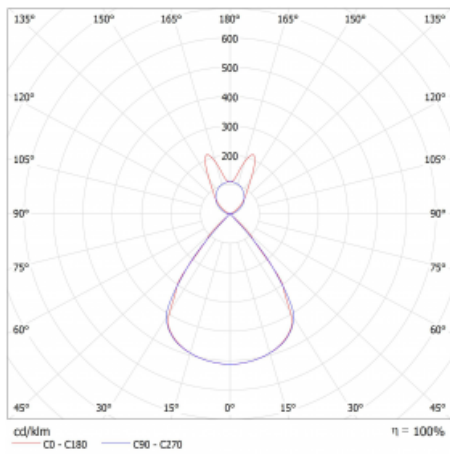

Lina45-S nabízí varianty s opálem, mikropřismou i optickou mřížkou, proto bez problému splní jak UGR pod 19 při světelném toku 4300 lm. Je skvělým řešením pro prostory pro náročné vizuální úkoly, protože v některých variantách splňuje dokonce UGR pod 16. Dosahuje také skvělých hodnot účinnosti až 170 lm/W. Dále můžete modulární svítidlo doplnit o modul s reaktorem Vali55, kruhovým svítidlem Rundo nebo 2 - 3 reflektory CUBE. Nepřímou složku svícení zabezpečí modul čirého plexi nebo do šířky svítící difusor (batwing distribution), který vytvoří rovnoměrnější osvětlení stropu. Jistě vítanou vlastností je také možnost závěsu ve spoji profilů, které jsou zároveň vybaveny krytkami pro zabránění, byť jen minimálního průsvitu. Jednotlivé segmenty spojíte snadno pomocí konektorů a zapojíte do 230 V.

Typ montáže	Závěsné
Typ vyzařování	Přímo-nepřímé batwing nepřímá optika
Tvar svítidla	Lineární
Barva svítidla	Stříbrná
Materiál	Hliník
Životnost	L80/B20 50 000 hodin
Záruka	60 měsíců
Popis svítidla	Svítidlo závěsné
Popis zboží	D/I - 66/34
Rozměry	1122 mm × 47 mm × 69 mm
Světelný zdroj	LED MODUL
Druh optiky	Plastová mřížka černá nízké UGR
Světelný tok*	2790 lm ± 10 %
Teplota chromatičnosti	3000 K teplá bílá
Měrný výkon	136 lm/W
MacAdam zdroje	3
Index podání barev	80
UGR max. X=4H Y=8H, ρ=70,50,20	13.1
Příkon svítidla	20.5 W ± 10 %
Zapojení svítidla	Stmívatelné DALI
Elektrické napětí	220-240V
Frekvence	50/60Hz

 **CE** IP 20

Technický výkres

Křivka

Ke stažení[Montážní návod](#)[Fotografie](#)

Příslušenství

00-00354, K
 Kabel 5x0,75 1000mm

00-00355, K
 Kabel 5x0,75 2000mm

00-00356, K
 kabel 5x0,75 4000mm