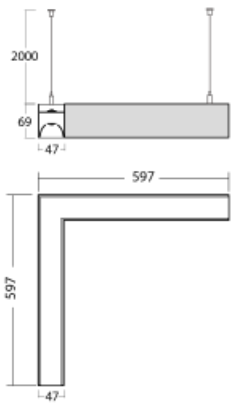

Svítidlo

Lina45-S

145S-521K-20GHTD/840, B

EPD®

Představte si lineární svítidlo, které dokáže uspokojit všechny vaše potřeby: splní UGR, má vysokou účinnost a sestavíte si ho dle svých přání. A navíc skvěle vypadá.

Lina45-S nabízí varianty s opálem, mikropřismou i optickou mřížkou, proto bez problému splní jak UGR pod 19 při světelném toku 4300 lm. Je skvělým řešením pro prostory pro náročné vizuální úkoly, protože v některých variantách splňuje dokonce UGR pod 16. Dosahuje také skvělých hodnot účinnosti až 170 lm/W. Dále můžete modulární svítidlo doplnit o modul s rektorem Vali55, kruhovým svítidlem Rundo nebo 2 - 3 reflektory CUBE. Nepřímou složku svícení zabezpečí modul čirého plexi nebo do šířky svítící difusor (batwing distribution), který vytvoří rovnoměrnější osvětlení stropu. Jistě vítanou vlastností je také možnost závěsu ve spoji profilů, které jsou zároveň vybaveny krytkami pro zabránění, byť jen minimálního průsvitu. Jednotlivé segmenty spojíte snadno pomocí konektorů a zapojíte do 230 V.

Typ montáže	Závěsné
Typ vyzařování	Přímo-nepřímé čirá nepřímá optika
Tvar svítidla	Rohové L
Barva svítidla	Černá
Materiál	Hliník
Životnost	L80/B20 50 000 hodin
Záruka	60 měsíců
Popis svítidla	Svítidlo závěsné
Popis zboží	D/I - 67/33, rohové svítidlo
Rozměry	597 mm × 597 mm × 69 mm
Světelný zdroj	LED MODUL
Druh optiky	Opalový difusor
Světelný tok*	5750 lm ± 10 %
Teplota chromatičnosti	4000 K studená bílá
Měrný výkon	154 lm/W
Index podání barev	80
UGR max. X=4H Y=8H, ρ=70,50,20	23.5
Příkon svítidla	37.4 W ± 10 %
Zapojení svítidla	Stmívatelné DALI nebo tlačítkem
Elektrické napětí	220-240V
Frekvence	50/60Hz

⊕ CE IP 20

Technický výkres

Ke stažení[Montážní návod](#)[Fotografie](#)

Příslušenství

00-00354, K
 Kabel 5x0,75 1000mm

00-00355, K
 Kabel 5x0,75 2000mm

00-00356, K
 kabel 5x0,75 4000mm

00-00357, K
 kabel 5x0,75 6000mm