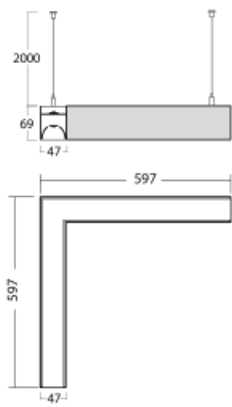

Svítidlo

Lina45-S

145S-521K-20GHE/830, W

EPD®

Představte si lineární svítidlo, které dokáže uspokojit všechny vaše potřeby: splní UGR, má vysokou účinnost a sestavíte si ho dle svých přání. A navíc skvěle vypadá.

Lina45-S nabízí varianty s opálem, mikropřismou i optickou mřížkou, proto bez problému splní jak UGR pod 19 při světelném toku 4300 lm. Je skvělým řešením pro prostory pro náročné vizuální úkoly, protože v některých variantách splňuje dokonce UGR pod 16. Dosahuje také skvělých hodnot účinnosti až 170 lm/W. Dále můžete modulární svítidlo doplnit o modul s rektorem Vali55, kruhovým svítidlem Rundo nebo 2 - 3 reflektory CUBE. Nepřímou složku svícení zabezpečí modul čirého plexi nebo do šířky svítící difusor (batwing distribution), který vytvoří rovnoměrnější osvětlení stropu. Jistě vítanou vlastností je také možnost závěsu ve spoji profilů, které jsou zároveň vybaveny krytkami pro zabránění, byť jen minimálního průsvitu. Jednotlivé segmenty spojíte snadno pomocí konektorů a zapojíte do 230 V.

Typ montáže	Závěsné
Typ vyzařování	Přímo-nepřímé čirá nepřímá optika
Tvar svítidla	Rohové L
Barva svítidla	Bílá
Materiál	Hliník
Životnost	L80/B20 50 000 hodin
Záruka	5 let
Popis svítidla	Svítidlo závěsné
Popis zboží	D/I - 67/33, rohové svítidlo
Rozměry	597 mm × 597 mm × 69 mm
Světelný zdroj	LED MODUL
Druh optiky	Opálový difusor
Světelný tok*	5510 lm
Teplota chromatičnosti	3000 K teplá bílá
Měrný výkon	147 lm/W
Index podání barev	80
UGR max. X=4H Y=8H, ρ=70,50,20	23.4
Příkon svítidla*	37.4 W
Zapojení svítidla	ON/OFF
Elektrické napětí	220-240V
Frekvence	50/60Hz

⊥ CE IP 20

*±10 %

Technický výkres

Ke stažení[Montážní návod](#)[Fotografie](#)

Příslušenství

00-00350, K
Kabel 3x0,75 1000mm

00-00352, K
Kabel 3x0,75 2000mm

00-00354, K
Kabel 5x0,75 1000mm