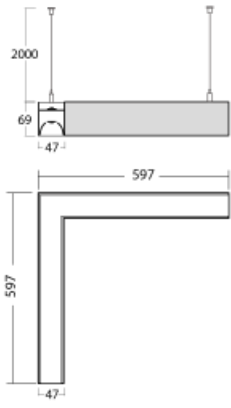

Svítidlo

Lina45-S

145S-521K-20GGD/840, S

EPD®

Představte si lineární svítidlo, které dokáže uspokojit všechny vaše potřeby: splní UGR, má vysokou účinnost a sestavíte si ho dle svých přání. A navíc skvěle vypadá.

Lina45-S nabízí varianty s opálem, mikropřismou i optickou mřížkou, proto bez problému splní jak UGR pod 19 při světelném toku 4300 lm. Je skvělým řešením pro prostory pro náročné vizuální úkoly, protože v některých variantách splňuje dokonce UGR pod 16. Dosahuje také skvělých hodnot účinnosti až 170 lm/W. Dále můžete modulární svítidlo doplnit o modul s rektorem Vali55, kruhovým svítidlem Rundo nebo 2 - 3 reflektory CUBE. Nepřímou složku svícení zabezpečí modul čirého plexi nebo do šířky svítící difusor (batwing distribution), který vytvoří rovnoměrnější osvětlení stropu. Jistě vítanou vlastností je také možnost závěsu ve spoji profilů, které jsou zároveň vybaveny krytkami pro zabránění, byť jen minimálního průsvitu. Jednotlivé segmenty spojíte snadno pomocí konektorů a zapojíte do 230 V.

Typ montáže	Závěsné
Typ vyzařování	Přímo-nepřímé čirá nepřímá optika
Tvar svítidla	Rohové L
Barva svítidla	Stříbrná
Materiál	Hliník
Životnost	L80/B20 50 000 hodin
Záruka	60 měsíců
Popis svítidla	Svítidlo závěsné
Popis zboží	D/I - 67/33, rohové svítidlo
Rozměry	597 mm × 597 mm × 69 mm
Světelný zdroj	LED MODUL
Druh optiky	Opálový difusor
Světelný tok*	3740 lm ± 10 %
Teplota chromatičnosti	4000 K studená bílá
Měrný výkon	159 lm/W
Index podání barev	80
UGR max. X=4H Y=8H, ρ=70,50,20	22
Příkon svítidla	23.5 W ± 10 %
Zapojení svítidla	Stmívatelné DALI
Elektrické napětí	220-240V
Frekvence	50/60Hz

⊕ CE IP 20

Technický výkres

Ke stažení[Montážní návod](#)[Fotografie](#)

Příslušenství

00-00354, K
 Kabel 5x0,75 1000mm

00-00355, K
 Kabel 5x0,75 2000mm

00-00356, K
 kabel 5x0,75 4000mm

00-00357, K
 kabel 5x0,75 6000mm