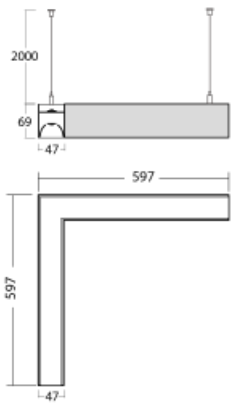

Svítidlo

Lina45-S

145S-521K-20GETD/830, S

EPD®

Představte si lineární svítidlo, které dokáže uspokojit všechny vaše potřeby: splní UGR, má vysokou účinnost a sestavíte si ho dle svých přání. A navíc skvěle vypadá.

Lina45-S nabízí varianty s opálem, mikropřismou i optickou mřížkou, proto bez problému splní jak UGR pod 19 při světelném toku 4300 lm. Je skvělým řešením pro prostory pro náročné vizuální úkoly, protože v některých variantách splňuje dokonce UGR pod 16. Dosahuje také skvělých hodnot účinnosti až 170 lm/W. Dále můžete modulární svítidlo doplnit o modul s reaktorem Vali55, kruhovým svítidlem Rundo nebo 2 - 3 reflektory CUBE. Nepřímou složku svícení zabezpečí modul čirého plexi nebo do šířky svítící difusor (batwing distribution), který vytvoří rovnoměrnější osvětlení stropu. Jistě vítanou vlastností je také možnost závěsu ve spoji profilů, které jsou zároveň vybaveny krytkami pro zabránění, byť jen minimálního průsvitu. Jednotlivé segmenty spojíte snadno pomocí konektorů a zapojíte do 230 V.

Typ montáže	Závěsné
Typ vyzařování	Přímo-nepřímé čirá nepřímá optika
Tvar svítidla	Rohové L
Barva svítidla	Stříbrná
Materiál	Hliník
Životnost	L80/B20 50 000 hodin
Záruka	60 měsíců
Popis svítidla	Svítidlo závěsné
Popis zboží	D/I - 67/33, rohové svítidlo
Rozměry	597 mm × 597 mm × 69 mm
Světelný zdroj	LED MODUL
Druh optiky	Opalový difusor
Světelný tok*	2030 lm ± 10 %
Teplota chromatičnosti	3000 K teplá bílá
Měrný výkon	151 lm/W
MacAdam zdroje	3
Index podání barev	80
UGR max. X=4H Y=8H, ρ=70,50,20	20.2
Příkon svítidla	13.4 W ± 10 %
Zapojení svítidla	Stmívatelné DALI nebo tlačítkem
Elektrické napětí	220-240V
Frekvence	50/60Hz

 **CE** IP 20

Technický výkres

Ke stažení

Montážní návod

Fotografie

Příslušenství

00-00354, K
 Kabel 5x0,75 1000mm

00-00355, K
 Kabel 5x0,75 2000mm