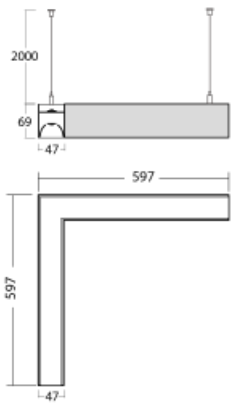

Svítidlo

Lina45-S

145S-521K-20GED/840, W

EPD®

Představte si lineární svítidlo, které dokáže uspokojit všechny vaše potřeby: splní UGR, má vysokou účinnost a sestavíte si ho dle svých přání. A navíc skvěle vypadá.

Lina45-S nabízí varianty s opálem, mikropřismou i optickou mřížkou, proto bez problému splní jak UGR pod 19 při světelném toku 4300 lm. Je skvělým řešením pro prostory pro náročné vizuální úkoly, protože v některých variantách splňuje dokonce UGR pod 16. Dosahuje také skvělých hodnot účinnosti až 170 lm/W. Dále můžete modulární svítidlo doplnit o modul s reлектorem Vali55, kruhovým svítidlem Rundo nebo 2 - 3 reflektory CUBE. Nepřímou složku svícení zabezpečí modul čirého plexi nebo do šířky svítící difusor (batwing distribution), který vytvoří rovnoměrnější osvětlení stropu. Jistě vítanou vlastností je také možnost závěsu ve spoji profilů, které jsou zároveň vybaveny krytkami pro zabránění, byť jen minimálního průsvitu. Jednotlivé segmenty spojíte snadno pomocí konektorů a zapojíte do 230 V.

Typ montáže	Závěsné
Typ vyzařování	Přímo-nepřímé čirá nepřímá optika
Tvar svítidla	Rohové L
Barva svítidla	Bílá
Materiál	Hliník
Životnost	L80/B20 50 000 hodin
Záruka	5 let
Popis svítidla	Svítidlo závěsné
Popis zboží	D/I - 67/33, rohové svítidlo
Rozměry	597 mm × 597 mm × 69 mm
Světelný zdroj	LED MODUL
Druh optiky	Opálový difusor
Světelný tok*	2120 lm
Teplota chromatičnosti	4000 K studená bílá
Měrný výkon	158 lm/W
MacAdam zdroje	3
Index podání barev	80
UGR max. X=4H Y=8H, ρ=70,50,20	20.8
Příkon svítidla*	13.4 W
Zapojení svítidla	DALI
Elektrické napětí	220-240V
Frekvence	50/60Hz

 **CE IP 20**

*±10 %

Technický výkres

Ke stažení[Montážní návod](#)[Fotografie](#)

Příslušenství

00-00354, K
Kabel 5x0,75 1000mm

00-00355, K
Kabel 5x0,75 2000mm

00-00356, K
kabel 5x0,75 4000mm