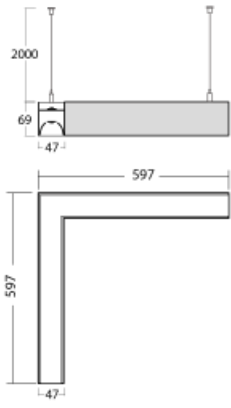

Svítidlo

Lina45-S

145S-521I-20GHTD/840, W

EPD®

Představte si lineární svítidlo, které dokáže uspokojit všechny vaše potřeby: splní UGR, má vysokou účinnost a sestavíte si ho dle svých přání. A navíc skvěle vypadá.

Lina45-S nabízí varianty s opálem, mikropřismou i optickou mřížkou, proto bez problému splní jak UGR pod 19 při světelném toku 4300 lm. Je skvělým řešením pro prostory pro náročné vizuální úkoly, protože v některých variantách splňuje dokonce UGR pod 16. Dosahuje také skvělých hodnot účinnosti až 170 lm/W. Dále můžete modulární svítidlo doplnit o modul s rektorem Vali55, kruhovým svítidlem Rundo nebo 2 - 3 reflektory CUBE. Nepřímou složku svícení zabezpečí modul čirého plexi nebo do šířky svítící difusor (batwing distribution), který vytvoří rovnoměrnější osvětlení stropu. Jistě vítanou vlastností je také možnost závěsu ve spoji profilů, které jsou zároveň vybaveny krytkami pro zabránění, byť jen minimálního průsvitu. Jednotlivé segmenty spojíte snadno pomocí konektorů a zapojíte do 230 V.

Typ montáže	Závěsné
Typ vyzařování	Přímo-nepřímé čirá nepřímá optika
Tvar svítidla	Rohové L
Barva svítidla	Bílá
Materiál	Hliník
Životnost	L80/B20 50 000 hodin
Záruka	5 let
Popis svítidla	Svítidlo závěsné
Popis zboží	D/I - 65/35, rohové svítidlo
Rozměry	597 mm × 597 mm × 69 mm
Světelný zdroj	LED MODUL
Druh optiky	Mikropřisma
Světelný tok*	5510 lm
Teplota chromatičnosti	4000 K studená bílá
Měrný výkon	147 lm/W
Index podání barev	80
UGR max. X=4H Y=8H, ρ=70,50,20	19.6
Příkon svítidla*	37.4 W
Zapojení svítidla	Další druhy stmívání
Elektrické napětí	220-240V
Frekvence	50/60Hz

⊥ CE IP 20

*±10 %

Technický výkres

Ke stažení[Montážní návod](#)[Fotografie](#)

Příslušenství

00-00354, K
 Kabel 5x0,75 1000mm

00-00355, K
 Kabel 5x0,75 2000mm

00-00356, K
 kabel 5x0,75 4000mm