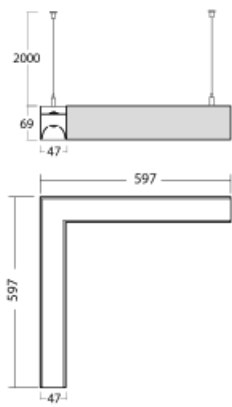

Svítidlo

Lina45-S

145S-521I-20GHTD/830, W

EPD®

Představte si lineární svítidlo, které dokáže uspokojit všechny vaše potřeby: splní UGR, má vysokou účinnost a sestavíte si ho dle svých přání. A navíc skvěle vypadá.

Lina45-S nabízí varianty s opálem, mikropřismou i optickou mřížkou, proto bez problému splní jak UGR pod 19 při světelném toku 4300 lm. Je skvělým řešením pro prostory pro náročné vizuální úkoly, protože v některých variantách splňuje dokonce UGR pod 16. Dosahuje také skvělých hodnot účinnosti až 170 lm/W. Dále můžete modulární svítidlo doplnit o modul s rektorem Vali55, kruhovým svítidlem Rundo nebo 2 - 3 reflektory CUBE. Nepřímou složku svícení zabezpečí modul čirého plexi nebo do šířky svítící difusor (batwing distribution), který vytvoří rovnoměrnější osvětlení stropu. Jistě vítanou vlastností je také možnost závěsu ve spoji profilů, které jsou zároveň vybaveny krytkami pro zabránění, byť jen minimálního průsvitu. Jednotlivé segmenty spojíte snadno pomocí konektorů a zapojíte do 230 V.

Typ montáže	Závěsné
Typ vyzařování	Přímo-nepřímé čirá nepřímá optika
Tvar svítidla	Rohové L
Barva svítidla	Bílá
Materiál	Hliník
Životnost	L80/B20 50 000 hodin
Záruka	5 let
Popis svítidla	Svítidlo závěsné
Popis zboží	D/I - 65/35, rohové svítidlo
Rozměry	597 mm × 597 mm × 69 mm
Světelný zdroj	LED MODUL
Druh optiky	Mikropřisma
Světelný tok*	5280 lm
Teplota chromatičnosti	3000 K teplá bílá
Měrný výkon	141 lm/W
Index podání barev	80
UGR max. X=4H Y=8H, ρ=70,50,20	19.4
Příkon svítidla*	37.4 W
Zapojení svítidla	Další druhy stmívání
Elektrické napětí	220-240V
Frekvence	50/60Hz

 **CE IP 20**

*±10 %

Technický výkres

Ke stažení[Montážní návod](#)[Fotografie](#)

Příslušenství

00-00354, K
 Kabel 5x0,75 1000mm

00-00355, K
 Kabel 5x0,75 2000mm

00-00356, K
 kabel 5x0,75 4000mm