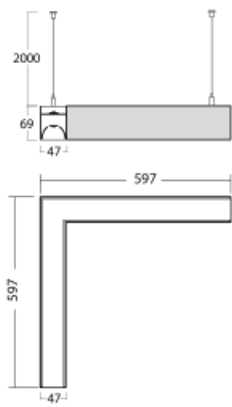

Lina45-S nabízí varianty s opálem, mikropřismou i optickou mřížkou, proto bez problému splní jak UGR pod 19 při světelném toku 4300 lm. Je skvělým řešením pro prostory pro náročné vizuální úkoly, protože v některých variantách splňuje dokonce UGR pod 16. Dosahuje také skvělých hodnot účinnosti až 170 lm/W. Dále můžete modulární svítidlo doplnit o modul s rektorem Vali55, kruhovým svítidlem Rundo nebo 2 - 3 reflektory CUBE. Nepřímou složku svícení zabezpečí modul čirého plexi nebo do šířky svítící difusor (batwing distribution), který vytvoří rovnoměrnější osvětlení stropu. Jistě vítanou vlastností je také možnost závěsu ve spoji profilů, které jsou zároveň vybaveny krytkami pro zabránění, byť jen minimálního průsvitu. Jednotlivé segmenty spojíte snadno pomocí konektorů a zapojíte do 230 V.

Typ montáže	Závěsné
Typ vyzařování	Přímo-nepřímé čirá nepřímá optika
Tvar svítidla	Rohové L
Barva svítidla	Stříbrná
Materiál	Hliník
Životnost	L80/B20 50 000 hodin
Záruka	60 měsíců
Popis svítidla	Svítidlo závěsné
Popis zboží	D/I - 65/35, rohové svítidlo
Rozměry	597 mm × 597 mm × 69 mm
Světelný zdroj	LED MODUL
Druh optiky	Mikropřisma
Světelný tok*	5510 lm ± 10 %
Teplota chromatičnosti	4000 K studená bílá
Měrný výkon	147 lm/W
Index podání barev	80
UGR max. X=4H Y=8H, ρ=70,50,20	19.6
Příkon svítidla	37.4 W ± 10 %
Zapojení svítidla	Předřadník nestmívatelný
Elektrické napětí	220-240V
Frekvence	50/60Hz

⊕ CE IP 20

Technický výkres

Ke stažení

Montážní návod

Fotografie

Příslušenství

00-00350, K
Kabel 3x0,75 1000mm

00-00352, K
Kabel 3x0,75 2000mm

145-50304, N
lankový závěs na spoj
4000mm-1 ks + kovový
úchyt

145-50305, N
lankový závěs na spoj
6000mm-1 ks + kovový
úchyt