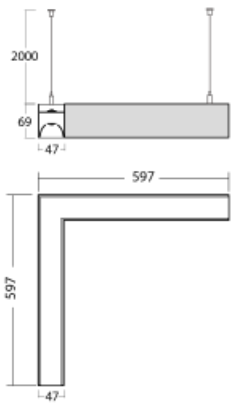

Technický výkres