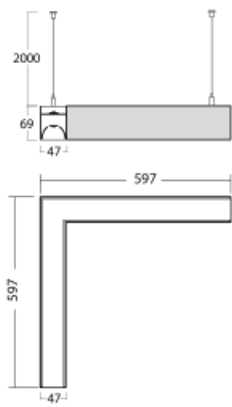

Svítidlo

Lina45-S

145S-521I-20GHD/830, B

EPD®

Představte si lineární svítidlo, které dokáže uspokojit všechny vaše potřeby: splní UGR, má vysokou účinnost a sestavíte si ho dle svých přání. A navíc skvěle vypadá.

Lina45-S nabízí varianty s opálem, mikropřismou i optickou mřížkou, proto bez problému splní jak UGR pod 19 při světelném toku 4300 lm. Je skvělým řešením pro prostory pro náročné vizuální úkoly, protože v některých variantách splňuje dokonce UGR pod 16. Dosahuje také skvělých hodnot účinnosti až 170 lm/W. Dále můžete modulární svítidlo doplnit o modul s rektorem Vali55, kruhovým svítidlem Rundo nebo 2 - 3 reflektory CUBE. Nepřímou složku svícení zabezpečí modul čirého plexi nebo do šířky svítící difusor (batwing distribution), který vytvoří rovnoměrnější osvětlení stropu. Jistě vítanou vlastností je také možnost závěsu ve spoji profilů, které jsou zároveň vybaveny krytkami pro zabránění, byť jen minimálního průsvitu. Jednotlivé segmenty spojíte snadno pomocí konektorů a zapojíte do 230 V.

Typ montáže	Závěsné
Typ vyzařování	Přímo-nepřímé čirá nepřímá optika
Tvar svítidla	Rohové L
Barva svítidla	Černá
Materiál	Hliník
Životnost	L80/B20 50 000 hodin
Záruka	5 let
Popis svítidla	Svítidlo závěsné
Popis zboží	D/I - 65/35, rohové svítidlo
Rozměry	597 mm × 597 mm × 69 mm
Světelný zdroj	LED MODUL
Druh optiky	Mikropřisma
Světelný tok*	5280 lm
Teplota chromatičnosti	3000 K teplá bílá
Měrný výkon	141 lm/W
Index podání barev	80
UGR max. X=4H Y=8H, ρ=70,50,20	19.4
Příkon svítidla*	37.4 W
Zapojení svítidla	DALI
Elektrické napětí	220-240V
Frekvence	50/60Hz

⊥ CE IP 20

*±10 %

Technický výkres

Ke stažení[Montážní návod](#)[Fotografie](#)

Příslušenství

00-00354, K
 Kabel 5x0,75 1000mm

00-00355, K
 Kabel 5x0,75 2000mm

00-00356, K
 kabel 5x0,75 4000mm