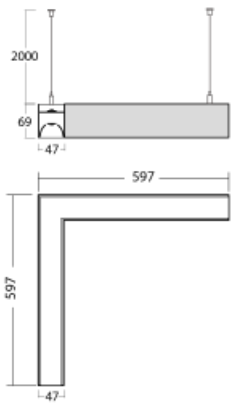

Svítidlo

Lina45-S

145S-521I-20GGE/830, S

EPD®

Představte si lineární svítidlo, které dokáže uspokojit všechny vaše potřeby: splní UGR, má vysokou účinnost a sestavíte si ho dle svých přání. A navíc skvěle vypadá.

Lina45-S nabízí varianty s opálem, mikropřismou i optickou mřížkou, proto bez problému splní jak UGR pod 19 při světelném toku 4300 lm. Je skvělým řešením pro prostory pro náročné vizuální úkoly, protože v některých variantách splňuje dokonce UGR pod 16. Dosahuje také skvělých hodnot účinnosti až 170 lm/W. Dále můžete modulární svítidlo doplnit o modul s rektorem Vali55, kruhovým svítidlem Rundo nebo 2 - 3 reflektory CUBE. Nepřímou složku svícení zabezpečí modul čirého plexi nebo do šířky svítící difusor (batwing distribution), který vytvoří rovnoměrnější osvětlení stropu. Jistě vítanou vlastností je také možnost závěsu ve spoji profilů, které jsou zároveň vybaveny krytkami pro zabránění, byť jen minimálního průsvitu. Jednotlivé segmenty spojíte snadno pomocí konektorů a zapojíte do 230 V.

Typ montáže	Závěsné
Typ vyzařování	Přímo-nepřímé čirá nepřímá optika
Tvar svítidla	Rohové L
Barva svítidla	Stříbrná
Materiál	Hliník
Životnost	L80/B20 50 000 hodin
Záruka	5 let
Popis svítidla	Svítidlo závěsné
Popis zboží	D/I - 65/35, rohové svítidlo
Rozměry	597 mm × 597 mm × 69 mm
Světelný zdroj	LED MODUL
Druh optiky	Mikropřisma
Světelný tok*	3380 lm
Teplota chromatičnosti	3000 K teplá bílá
Měrný výkon	144 lm/W
Index podání barev	80
UGR max. X=4H Y=8H, ρ=70,50,20	17.9
Příkon svítidla*	23.5 W
Zapojení svítidla	ON/OFF
Elektrické napětí	220-240V
Frekvence	50/60Hz

⊥ CE IP 20

*±10 %

Technický výkres

Ke stažení[Montážní návod](#)[Fotografie](#)

Příslušenství

00-00350, K
Kabel 3x0,75 1000mm

00-00352, K
Kabel 3x0,75 2000mm

00-00354, K
Kabel 5x0,75 1000mm