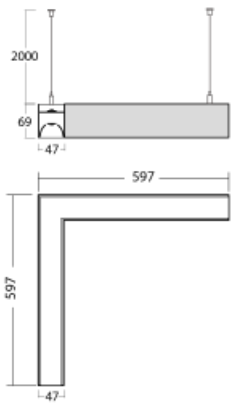

Svítidlo

Lina45-S

145S-521I-20GGE/830, B

EPD®

Představte si lineární svítidlo, které dokáže uspokojit všechny vaše potřeby: splní UGR, má vysokou účinnost a sestavíte si ho dle svých přání. A navíc skvěle vypadá.

Lina45-S nabízí varianty s opálem, mikroprismou i optickou mřížkou, proto bez problému splní jak UGR pod 19 při světelném toku 4300 lm. Je skvělým řešením pro prostory pro náročné vizuální úkoly, protože v některých variantách splňuje dokonce UGR pod 16. Dosahuje také skvělých hodnot účinnosti až 170 lm/W. Dále můžete modulární svítidlo doplnit o modul s rektorem Vali55, kruhovým svítidlem Rundo nebo 2 - 3 reflektory CUBE. Nepřímou složku svícení zabezpečí modul čirého plexi nebo do šířky svítící difusor (batwing distribution), který vytvoří rovnoměrnější osvětlení stropu. Jistě vítanou vlastností je také možnost závěsu ve spoji profilů, které jsou zároveň vybaveny krytkami pro zabránění, byť jen minimálního průsvitu. Jednotlivé segmenty spojíte snadno pomocí konektorů a zapojíte do 230 V.

Typ montáže	Závěsné
Typ vyzařování	Přímo-nepřímé čirá nepřímá optika
Tvar svítidla	Rohové L
Barva svítidla	Černá
Materiál	Hliník
Životnost	L80/B20 50 000 hodin
Záruka	5 let
Popis svítidla	Svítidlo závěsné
Popis zboží	D/I - 65/35, rohové svítidlo
Rozměry	597 mm × 597 mm × 69 mm
Světelný zdroj	LED MODUL
Druh optiky	Mikroprisma
Světelný tok*	3380 lm
Teplota chromatičnosti	3000 K teplá bílá
Měrný výkon	144 lm/W
Index podání barev	80
UGR max. X=4H Y=8H, ρ=70,50,20	17.9
Příkon svítidla*	23.5 W
Zapojení svítidla	ON/OFF
Elektrické napětí	220-240V
Frekvence	50/60Hz

  IP 20

*±10 %

Technický výkres

Ke stažení[Montážní návod](#)[Fotografie](#)

Příslušenství

00-00350, K
Kabel 3x0,75 1000mm

00-00352, K
Kabel 3x0,75 2000mm

00-00354, K
Kabel 5x0,75 1000mm