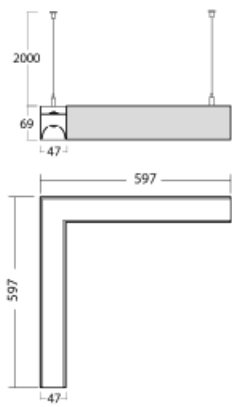

Lina45-S nabízí varianty s opálem, mikroprismou i optickou mřížkou, proto bez problému splní jak UGR pod 19 při světelném toku 4300 lm. Je skvělým řešením pro prostory pro náročné vizuální úkoly, protože v některých variantách splňuje dokonce UGR pod 16. Dosahuje také skvělých hodnot účinnosti až 170 lm/W. Dále můžete modulární svítidlo doplnit o modul s reлектorem Vali55, kruhovým svítidlem Rundo nebo 2 - 3 reflektory CUBE. Nepřímou složku svícení zabezpečí modul čirého plexi nebo do šířky svítící difusor (batwing distribution), který vytvoří rovnoměrnější osvětlení stropu. Jistě vítanou vlastností je také možnost závěsu ve spoji profilů, které jsou zároveň vybaveny krytkami pro zabránění, byť jen minimálního průsvitu. Jednotlivé segmenty spojíte snadno pomocí konektorů a zapojíte do 230 V.

Typ montáže	Závěsné
Typ vyzařování	Přímo-nepřímé čirá nepřímá optika
Tvar svítidla	Rohové L
Barva svítidla	Stříbrná
Materiál	Hliník
Životnost	L80/B20 50 000 hodin
Záruka	5 let
Popis svítidla	Svítidlo závěsné
Popis zboží	D/I - 65/35, rohové svítidlo
Rozměry	597 mm × 597 mm × 69 mm
Světelný zdroj	LED MODUL
Druh optiky	Mikroprisma
Světelný tok*	2000 lm
Teplota chromatičnosti	4000 K studená bílá
Měrný výkon	149 lm/W
MacAdam zdroje	3
Index podání barev	80
UGR max. X=4H Y=8H, ρ=70,50,20	16.9
Příkon svítidla*	13.4 W
Zapojení svítidla	Další druhy stmívání
Elektrické napětí	220-240V
Frekvence	50/60Hz

 **CE IP 20**

*±10 %

Technický výkres

Ke stažení

Montážní návod

Fotografie

Příslušenství

00-00354, K
 Kabel 5x0,75 1000mm

145-50305, N
 lankový závěs na spoj
 6000mm-1 ks + kovový
 úchyt