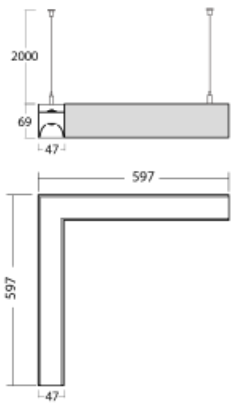

Svítidlo

Lina45-S

145S-521I-20GEE/840, S

EPD®

Představte si lineární svítidlo, které dokáže uspokojit všechny vaše potřeby: splní UGR, má vysokou účinnost a sestavíte si ho dle svých přání. A navíc skvěle vypadá.

Lina45-S nabízí varianty s opálem, mikropřismou i optickou mřížkou, proto bez problému splní jak UGR pod 19 při světelném toku 4300 lm. Je skvělým řešením pro prostory pro náročné vizuální úkoly, protože v některých variantách splňuje dokonce UGR pod 16. Dosahuje také skvělých hodnot účinnosti až 170 lm/W. Dále můžete modulární svítidlo doplnit o modul s rektorem Vali55, kruhovým svítidlem Rundo nebo 2 - 3 reflektory CUBE. Nepřímou složku svícení zabezpečí modul čirého plexi nebo do šířky svítící difusor (batwing distribution), který vytvoří rovnoměrnější osvětlení stropu. Jistě vítanou vlastností je také možnost závěsu ve spoji profilů, které jsou zároveň vybaveny krytkami pro zabránění, byť jen minimálního průsvitu. Jednotlivé segmenty spojíte snadno pomocí konektorů a zapojíte do 230 V.

Typ montáže	Závěsné
Typ vyzařování	Přímo-nepřímé čirá nepřímá optika
Tvar svítidla	Rohové L
Barva svítidla	Stříbrná
Materiál	Hliník
Životnost	L80/B20 50 000 hodin
Záruka	60 měsíců
Popis svítidla	Svítidlo závěsné
Popis zboží	D/I - 65/35, rohové svítidlo
Rozměry	597 mm × 597 mm × 69 mm
Světelný zdroj	LED MODUL
Druh optiky	Mikropřisma
Světelný tok*	2000 lm ± 10 %
Teplota chromatičnosti	4000 K studená bílá
Měrný výkon	149 lm/W
MacAdam zdroje	3
Index podání barev	80
UGR max. X=4H Y=8H, ρ=70,50,20	16.9
Příkon svítidla	13.4 W ± 10 %
Zapojení svítidla	Předřadník nestmívatelný
Elektrické napětí	220-240V
Frekvence	50/60Hz

 **CE** IP 20

Technický výkres

Ke stažení[Montážní návod](#)[Fotografie](#)

Příslušenství

00-00350, K
Kabel 3x0,75 1000mm

00-00352, K
Kabel 3x0,75 2000mm

00-00354, K
Kabel 5x0,75 1000mm

00-00355, K
Kabel 5x0,75 2000mm