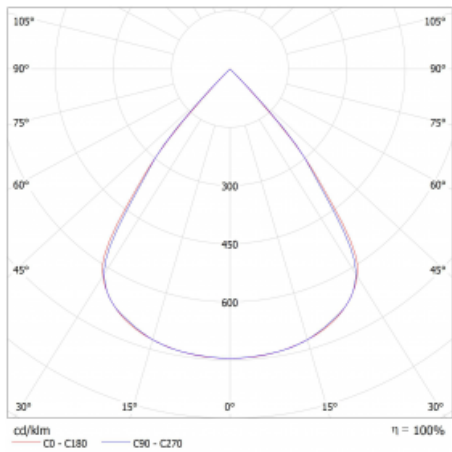

Typ montáže	Přisazené, Závěsné
Typ vyzařování	Přímé
Tvar svítidla	Lineární
Barva svítidla	Stříbrná
Materiál	Hliník
Životnost	L80/B20 50 000 hodin
Záruka	2 roky
Popis svítidla	Svítidlo přisazené/závěsné
Rozměry	2244 mm × 47 mm × 69 mm
Světelný zdroj	LED MODUL
Druh optiky	Plastová mřížka černá nízké UGR
Světelný tok*	9010 lm
Teplota chromatičnosti	4000 K studená bílá
Měrný výkon	148 lm/W
MacAdam zdroje	3
Index podání barev	80
UGR max. X=4H Y=8H, ρ=70,50,20	19.1
Příkon svítidla*	61 W
Zapojení svítidla	ON/OFF + 1h nouze
Elektrické napětí	220-240V
Frekvence	50/60Hz

⊥ CE IP 20

*±10 %

Technický výkres

Křivka

Ke stažení

Montážní návod

Fotografie

Příslušenství