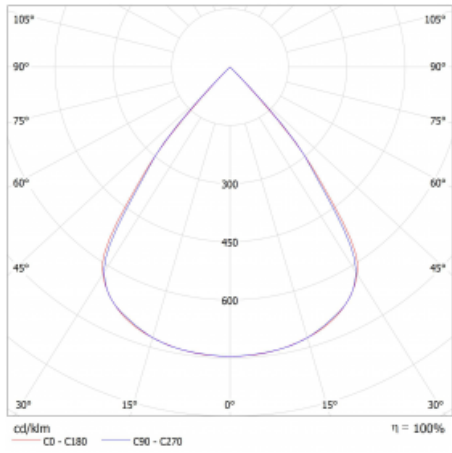

Typ montáže	Přisazené, Závěsné
Typ vyzařování	Přímé
Tvar svítidla	Lineární
Barva svítidla	Černá
Materiál	Hliník
Životnost	L80/B20 50 000 hodin
Záruka	5 let
Popis svítidla	Svítidlo přisazené/závěsné
Rozměry	2244 mm × 47 mm × 69 mm
Světelný zdroj	LED MODUL
Druh optiky	Plastová mřížka černá nízké UGR
Světelný tok*	8650 lm
Teplota chromatičnosti	3000 K teplá bílá
Měrný výkon	142 lm/W
MacAdam zdroje	3
Index podání barev	80
UGR max. X=4H Y=8H, ρ=70,50,20	18.9
Příkon svítidla*	61 W
Zapojení svítidla	ON/OFF
Elektrické napětí	220-240V
Frekvence	50/60Hz

⊥ CE IP 20

*±10 %

Technický výkres

Křivka

Ke stažení

Montážní návod

Fotografie

Příslušenství