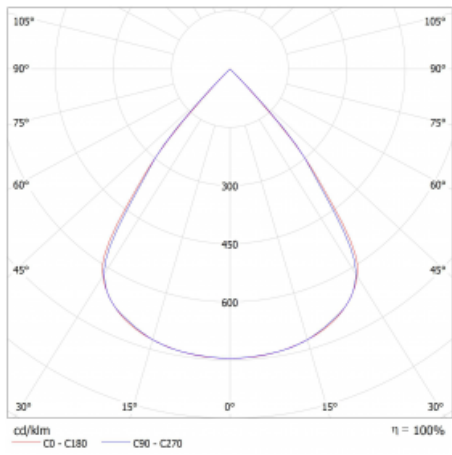

Typ montáže	Přisazené, Závěsné
Typ vyzařování	Přímé
Tvar svítidla	Lineární
Barva svítidla	Černá
Materiál	Hliník
Životnost	L80/B20 50 000 hodin
Záruka	5 let
Popis svítidla	Svítidlo přisazené/závěsné
Rozměry	2244 mm × 47 mm × 69 mm
Světelný zdroj	LED MODUL
Druh optiky	Plastová mřížka černá nízké UGR
Světelný tok*	8650 lm
Teplota chromatičnosti	3000 K teplá bílá
Měrný výkon	142 lm/W
MacAdam zdroje	3
Index podání barev	80
UGR max. X=4H Y=8H, ρ=70,50,20	18.9
Příkon svítidla*	61 W
Zapojení svítidla	DALI
Elektrické napětí	220-240V
Frekvence	50/60Hz

⊥ CE IP 20

*±10 %

Technický výkres

Křivka

Ke stažení[Montážní návod](#)[Fotografie](#)

Příslušenství

00-00354, K
 Kabel 5x0,75 1000mm

00-00355, K
 Kabel 5x0,75 2000mm