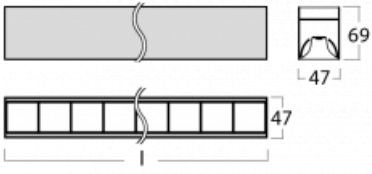

Technický výkres