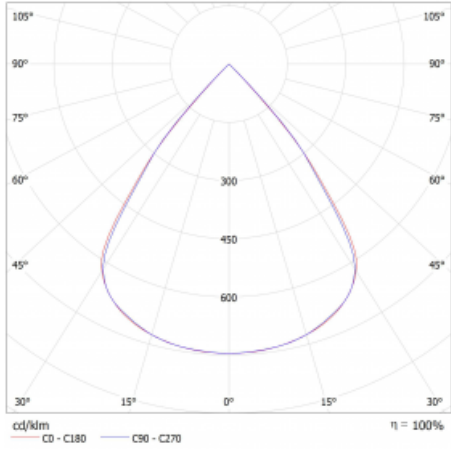

Typ montáže	Přisazené
Typ vyzařování	Přímé
Tvar svítidla	Lineární
Barva svítidla	Bílá
Materiál	Hliník
Životnost	L80/B20 50 000 hodin
Záruka	5 let
Popis svítidla	Svítidlo přisazené
Rozměry	2244 mm × 47 mm × 69 mm
Světelný zdroj	LED MODUL
Druh optiky	Plastová mřížka černá nízké UGR
Světelný tok*	4100 lm
Teplota chromatičnosti	3000 K teplá bílá
Měrný výkon	144 lm/W
MacAdam zdroje	3
Index podání barev	80
UGR max. X=4H Y=8H, ρ=70,50,20	16.4
Příkon svítidla*	28.4 W
Zapojení svítidla	DALI
Elektrické napětí	220-240V
Frekvence	50/60Hz

⊥ CE IP 20

*±10 %

Technický výkres

Křivka

Ke stažení[Montážní návod](#)[Fotografie](#)

Příslušenství

00-00354, K
 Kabel 5x0,75 1000mm

00-00355, K
 Kabel 5x0,75 2000mm