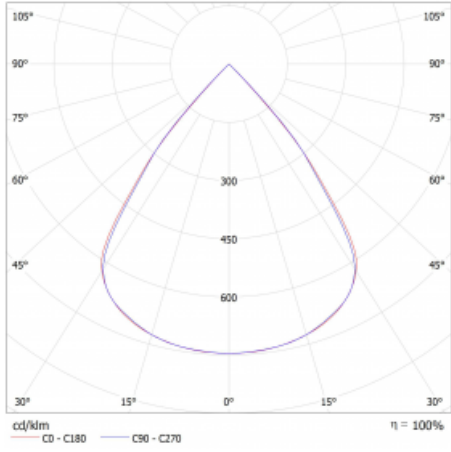

Lina45-S nabízí varianty s opálem, mikropřismou i optickou mřížkou, proto bez problému splní jak UGR pod 19 při světelném toku 4300 lm. Je skvělým řešením pro prostory pro náročné vizuální úkoly, protože v některých variantách splňuje dokonce UGR pod 16. Dosahuje také skvělých hodnot účinnosti až 170 lm/W. Dále můžete modulární svítidlo doplnit o modul s rektorem Vali55, kruhovým svítidlem Rundo nebo 2 - 3 reflektory CUBE. Nepřímou složku svícení zabezpečí modul čirého plexi nebo do šířky svítící difusor (batwing distribution), který vytvoří rovnoměrnější osvětlení stropu. Jistě vítanou vlastností je také možnost závěsu ve spoji profilů, které jsou zároveň vybaveny krytkami pro zabránění, byť jen minimálního průsvitu. Jednotlivé segmenty spojíte snadno pomocí konektorů a zapojíte do 230 V.

Typ montáže	Přisazené
Typ vyzařování	Přímé
Tvar svítidla	Lineární
Barva svítidla	Černá
Materiál	Hliník
Životnost	L80/B20 50 000 hodin
Záruka	60 měsíců
Popis svítidla	Svítidlo přisazené
Rozměry	2244 mm × 47 mm × 69 mm
Světelný zdroj	LED MODUL
Druh optiky	Plastová mřížka černá nízké UGR
Světelný tok*	4100 lm ± 10 %
Teplota chromatičnosti	3000 K teplá bílá
Měrný výkon	144 lm/W
MacAdam zdroje	3
Index podání barev	80
UGR max. X=4H Y=8H, ρ=70,50,20	16.4
Příkon svítidla	28.4 W ± 10 %
Zapojení svítidla	Stmívatelné DALI
Elektrické napětí	220-240V
Frekvence	50/60Hz

⊕ CE IP 20

Technický výkres

Křivka

Ke stažení[Montážní návod](#)[Fotografie](#)

Příslušenství

00-00354, K
 Kabel 5x0,75 1000mm

00-00355, K
 Kabel 5x0,75 2000mm

00-00356, K
 kabel 5x0,75 4000mm