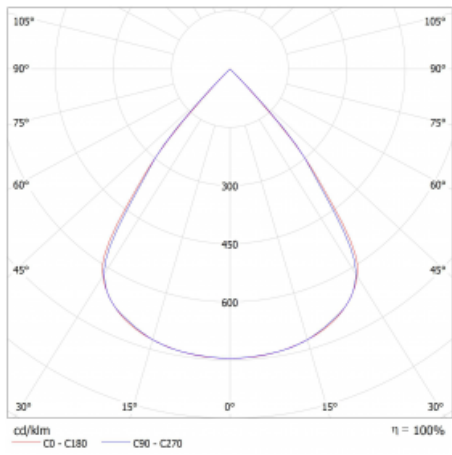

Technický výkres

Křivka