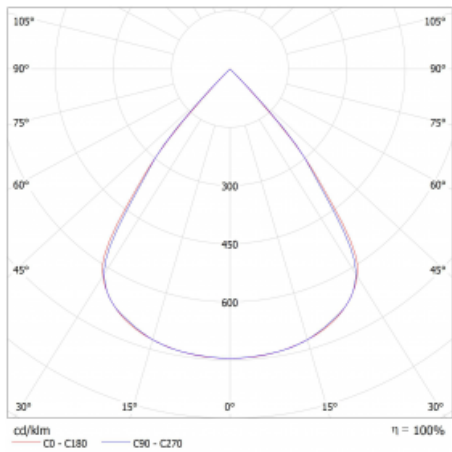

Lina45-S nabízí varianty s opálem, mikropřismou i optickou mřížkou, proto bez problému splní jak UGR pod 19 při světelném toku 4300 lm. Je skvělým řešením pro prostory pro náročné vizuální úkoly, protože v některých variantách splňuje dokonce UGR pod 16. Dosahuje také skvělých hodnot účinnosti až 170 lm/W. Dále můžete modulární svítidlo doplnit o modul s reflektorem Vali55, kruhovým svítidlem Rundo nebo 2 - 3 reflektory CUBE. Nepřímou složku svícení zabezpečí modul čirého plexi nebo do šířky svítící difusor (batwing distribution), který vytvoří rovnoměrnější osvětlení stropu. Jistě vítanou vlastností je také možnost závěsu ve spoji profilů, které jsou zároveň vybaveny krytkami pro zabránění, byť jen minimálního průsvitu. Jednotlivé segmenty spojíte snadno pomocí konektorů a zapojíte do 230 V.

Typ montáže	Přisazené, Závěsné
Typ vyzařování	Přímé
Tvar svítidla	Lineární
Barva svítidla	Stříbrná
Materiál	Hliník
Životnost	L80/B20 50 000 hodin
Záruka	24 měsíců
Popis svítidla	Svítidlo přisazené/závěsné
Rozměry	1964 mm × 47 mm × 69 mm
Světelný zdroj	LED MODUL
Druh optiky	Plastová mřížka černá nízké UGR
Světelný tok*	7570 lm ± 10 %
Teplota chromatičnosti	3000 K teplá bílá
Měrný výkon	143 lm/W
MacAdam zdroje	3
Index podání barev	80
UGR max. X=4H Y=8H, ρ=70,50,20	18.9
Příkon svítidla	53.1 W ± 10 %
Zapojení svítidla	Elektronický předřadník nestmívatelný s 1h nouzí
Elektrické napětí	220-240V
Frekvence	50/60Hz

⊕ CE IP 20

Technický výkres

Křivka

Ke stažení[Montážní návod](#)[Fotografie](#)

Příslušenství

00-00354, K
 Kabel 5x0,75 1000mm

00-00355, K
 Kabel 5x0,75 2000mm

00-00356, K
 kabel 5x0,75 4000mm