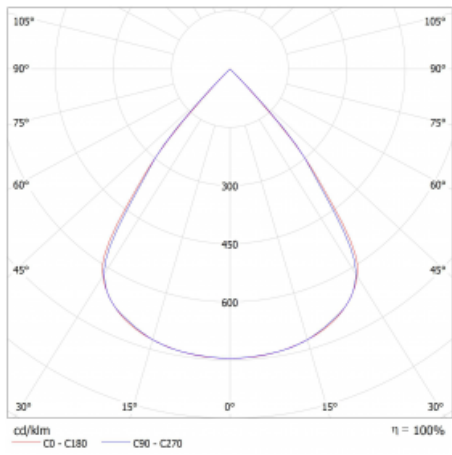

Lina45-S nabízí varianty s opálem, mikropřismou i optickou mřížkou, proto bez problému splní jak UGR pod 19 při světelném toku 4300 lm. Je skvělým řešením pro prostory pro náročné vizuální úkoly, protože v některých variantách splňuje dokonce UGR pod 16. Dosahuje také skvělých hodnot účinnosti až 170 lm/W. Dále můžete modulární svítidlo doplnit o modul s reflektorem Vali55, kruhovým svítidlem Rundo nebo 2 - 3 reflektory CUBE. Nepřímou složku svícení zabezpečí modul čirého plexi nebo do šířky svítící difusor (batwing distribution), který vytvoří rovnoměrnější osvětlení stropu. Jistě vítanou vlastností je také možnost závěsu ve spoji profilů, které jsou zároveň vybaveny krytkami pro zabránění, byť jen minimálního průsvitu. Jednotlivé segmenty spojíme snadno pomocí konektorů a zapojíte do 230 V.

Typ montáže	Přisazené, Závěsné
Typ vyzařování	Přímé
Tvar svítidla	Lineární
Barva svítidla	Černá
Materiál	Hliník
Životnost	L80/B20 50 000 hodin
Záruka	24 měsíců
Popis svítidla	Svítidlo přisazené/závěsné
Rozměry	1964 mm × 47 mm × 69 mm
Světelný zdroj	LED MODUL
Druh optiky	Plastová mřížka černá nízké UGR
Světelný tok*	7570 lm ± 10 %
Teplota chromatičnosti	3000 K teplá bílá
Měrný výkon	143 lm/W
MacAdam zdroje	3
Index podání barev	80
UGR max. X=4H Y=8H, ρ=70,50,20	18.9
Příkon svítidla	53.1 W ± 10 %
Zapojení svítidla	Elektronický předřadník nestmívatelný s 1h nouzí
Elektrické napětí	220-240V
Frekvence	50/60Hz

⊕ CE IP 20

Technický výkres

Křivka

Ke stažení[Montážní návod](#)[Fotografie](#)

Příslušenství

00-00354, K
 Kabel 5x0,75 1000mm

00-00355, K
 Kabel 5x0,75 2000mm

00-00356, K
 kabel 5x0,75 4000mm