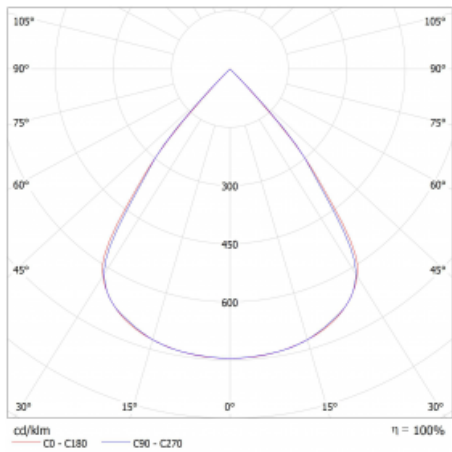

| | |
|-----------------------------------|---------------------------------|
| Typ montáže | Přisazené, Závěsné |
| Typ vyzařování | Přímé |
| Tvar svítidla | Lineární |
| Barva svítidla | Bílá |
| Materiál | Hliník |
| Životnost | L80/B20 50 000 hodin |
| Záruka | 2 roky |
| Popis svítidla | Svítidlo přisazené/závěsné |
| Rozměry | 1964 mm × 47 mm × 69 mm |
| Světelný zdroj | LED MODUL |
| Druh optiky | Plastová mřížka černá nízké UGR |
| Světelný tok* | 4600 lm |
| Teplota chromatičnosti | 3000 K teplá bílá |
| Měrný výkon | 143 lm/W |
| MacAdam zdroje | 3 |
| Index podání barev | 80 |
| UGR max. X=4H Y=8H, ρ=70,50,20 | 17.2 |
| Příkon svítidla* | 32.2 W |
| Zapojení svítidla | ON/OFF + 3h nouze |
| Elektrické napětí | 220-240V |
| Frekvence | 50/60Hz |

⊥ CE IP 20

*±10 %

Technický výkres

Křivka

Ke stažení[Montážní návod](#)[Fotografie](#)

Příslušenství

00-00354, K
 Kabel 5x0,75 1000mm

00-00355, K
 Kabel 5x0,75 2000mm