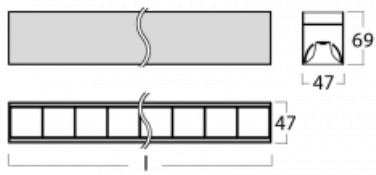

⊥ CE IP 20

*±10 %

Technický výkres

Křivka

Ke stažení[Montážní návod](#)[Fotografie](#)

Příslušenství

00-00350, K
 Kabel 3x0,75 1000mm

00-00352, K
 Kabel 3x0,75 2000mm