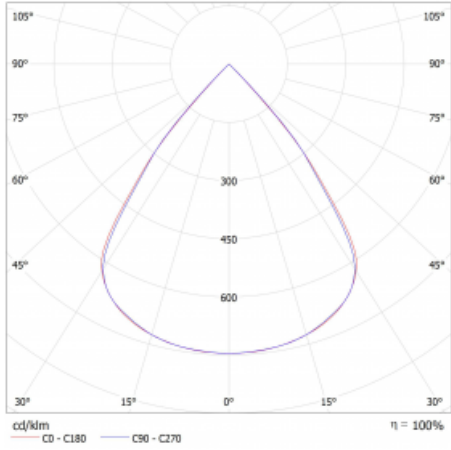

⊥ CE IP 20

*±10 %

Technický výkres

Křivka

Ke stažení[Montážní návod](#)[Fotografie](#)

Příslušenství

00-00354, K
 Kabel 5x0,75 1000mm

00-00355, K
 Kabel 5x0,75 2000mm