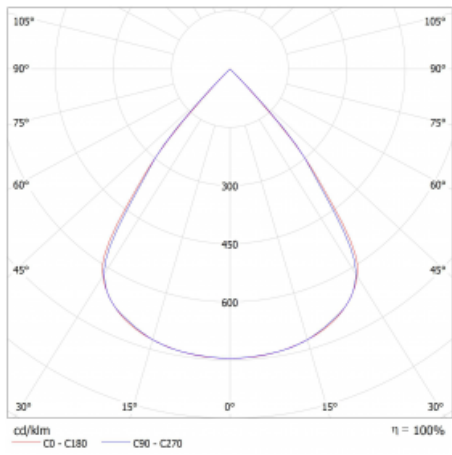

Lina45-S nabízí varianty s opálem, mikropřismou i optickou mřížkou, proto bez problému splní jak UGR pod 19 při světelném toku 4300 lm. Je skvělým řešením pro prostory pro náročné vizuální úkoly, protože v některých variantách splňuje dokonce UGR pod 16. Dosahuje také skvělých hodnot účinnosti až 170 lm/W. Dále můžete modulární svítidlo doplnit o modul s rektorem Vali55, kruhovým svítidlem Rundo nebo 2 - 3 reflektory CUBE. Nepřímou složku svícení zabezpečí modul čirého plexi nebo do šířky svítící difusor (batwing distribution), který vytvoří rovnoměrnější osvětlení stropu. Jistě vítanou vlastností je také možnost závěsu ve spoji profilů, které jsou zároveň vybaveny krytkami pro zabránění, byť jen minimálního průsvitu. Jednotlivé segmenty spojíte snadno pomocí konektorů a zapojíte do 230 V.

Typ montáže	Přisazené
Typ vyzařování	Přímé
Tvar svítidla	Lineární
Barva svítidla	Černá
Materiál	Hliník
Životnost	L80/B20 50 000 hodin
Záruka	24 měsíců
Popis svítidla	Svítidlo přisazené
Rozměry	1964 mm × 47 mm × 69 mm
Světelný zdroj	LED MODUL
Druh optiky	Plastová mřížka černá nízké UGR
Světelný tok*	3750 lm ± 10 %
Teplota chromatičnosti	4000 K studená bílá
Měrný výkon	147 lm/W
MacAdam zdroje	3
Index podání barev	80
UGR max. X=4H Y=8H, ρ=70,50,20	16.5
Příkon svítidla	25.5 W ± 10 %
Zapojení svítidla	Elektronický předřadník nestmívatelný s 3h nouzí
Elektrické napětí	220-240V
Frekvence	50/60Hz

⊕ CE IP 20

Technický výkres

Křivka

Ke stažení[Montážní návod](#)[Fotografie](#)

Příslušenství

00-00354, K
 Kabel 5x0,75 1000mm

00-00355, K
 Kabel 5x0,75 2000mm

00-00356, K
 kabel 5x0,75 4000mm