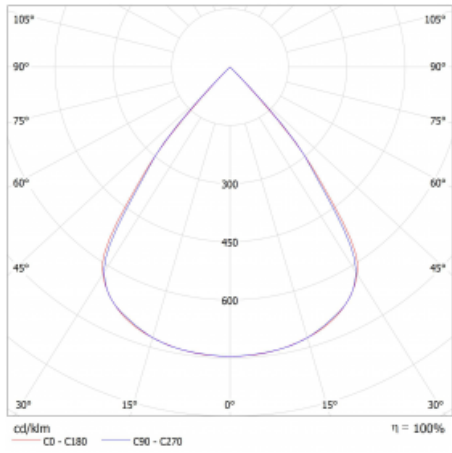

Typ montáže	Přisazené
Typ vyzařování	Přímé
Tvar svítidla	Lineární
Barva svítidla	Stříbrná
Materiál	Hliník
Životnost	L80/B20 50 000 hodin
Záruka	2 roky
Popis svítidla	Svítidlo přisazené
Rozměry	1964 mm × 47 mm × 69 mm
Světelný zdroj	LED MODUL
Druh optiky	Plastová mřížka černá nízké UGR
Světelný tok*	3590 lm
Teplota chromatičnosti	3000 K teplá bílá
Měrný výkon	141 lm/W
MacAdam zdroje	3
Index podání barev	80
UGR max. X=4H Y=8H, ρ=70,50,20	16.4
Příkon svítidla*	25.5 W
Zapojení svítidla	ON/OFF + 3h nouze
Elektrické napětí	220-240V
Frekvence	50/60Hz

⊥ CE IP 20

*±10 %

Technický výkres

Křivka

Ke stažení[Montážní návod](#)[Fotografie](#)

Příslušenství

00-00354, K
 Kabel 5x0,75 1000mm

00-00355, K
 Kabel 5x0,75 2000mm